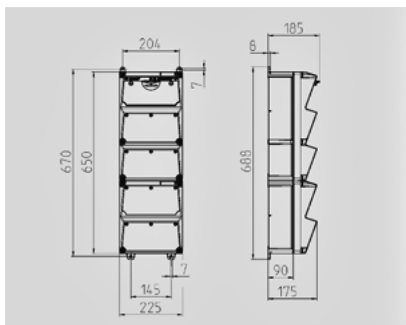

AMAXX® Steckdosen-Kombination - Bestellnr. 950004

- anschlussfertig verdrahtet
- seitlich anscharniert
- Gehäuse und Doseneinsatz aus AMAPLAST®
- Absicherung unter transparenter Betätigungsclappe

Technische Informationen	
Bestückung	1 CEE 32A, 5p, 400V 1 CEE 16A, 5p, 400V 6 SCHUKO® 16A, 230V
Absicherung	1 FI 63A, 4p, 0,03A 1 LS 32A, 3p, C 1 LS 16A, 3p, C 6 LS 16A, 1p, C
Vorsicherung max.	63 A
InA	52 A
RDF	0,65
Anschluss / Zuleitung	für 2 Leitungen bis 5 x 25 mm ²
Gehäusegröße	650 x 225 mm (H x B)
Schutzgrad	IP 44

Zeichnung 1 MB 540

Tiefen-Abmessungen bei unterschiedlicher Bestückung.

Steckdosen	Schutzart	Tiefe
SCHUKO®16A, 230 V	IP 44	186 mm
	IP 67	208 mm
CEE 16A, 3p, 230V	IP 44	216 mm
	IP 67	220 mm
CEE 16A, 5p, 400V	IP 44	222 mm
	IP 67	226 mm
CEE 32A, 5p, 400V	IP 44	231 mm
	IP 67	236 mm
CEE 63A, 5p, 400V	IP 44	260 mm
	IP 67	260 mm

Leitungseinführungen: geschlossen, zum Ausschneiden. Je 2 x M 40 oben und unten, je 2 x M 20 oben und unten zum Ausschneiden.