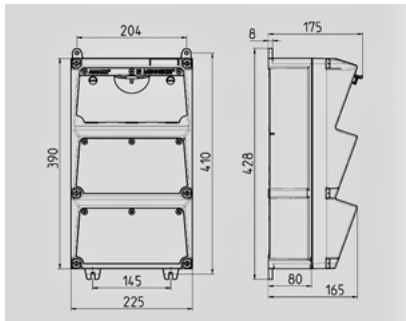

**AMAXX® Steckdosen-Kombination - Bestellnr. 930007**

- anschlussfertig verdrahtet
- seitlich anscharniert
- Gehäuse und Doseneinsatz aus AMAPLAST®
- Absicherung unter transparenter Betätigungsklappe

Technische Informationen	
Bestückung	1 CEE 32A, 5p, 400V 1 CEE 16A, 5p, 400V 2 SCHUKO® 16A, 230V
Absicherung	1 FI 40A, 4p, 0,03A 1 Neozed D01, 3p 2 Neozed D01, 1p
Vorsicherung max.	32 A
InA	32 A
RDF	0,85
Anschluss / Zuleitung	für 2 Leitungen bis 5 x 25 mm <sup>2</sup>
Gehäusegröße	390 x 225 mm (H x B)
Schutzgrad	IP 44

**Zeichnung 1 MB 522**

Tiefen-Abmessungen bei unterschiedlicher Bestückung.

Steckdosen	Schutzart	Tiefe
SCHUKO® 16A, 230 V	IP 44	175 mm
	IP 67	194 mm
CEE 16A, 3p, 230V	IP 44	204 mm
	IP 67	205 mm
CEE 16A, 5p, 400V	IP 44	209 mm
	IP 67	213 mm
CEE 32A, 5p, 400V	IP 44	221 mm
	IP 67	227 mm
CEE 63A, 5p, 400V	IP 44	248 mm
	IP 67	248 mm

Leitungseinführungen: geschlossen, zum Ausschneiden. Je 2 x M 40 oben und unten, je 2 x M 20 oben und unten zum Ausschneiden.