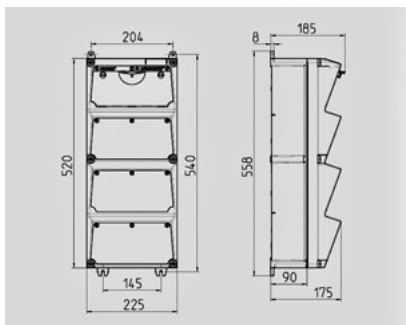

AMAXX® Steckdosen-Kombination - Bestellnr. 940006

- anschlussfertig verdrahtet
- seitlich anscharniert
- Gehäuse und Doseneinsatz aus AMAPLAST®
- Absicherung unter transparenter Betätigungsclappe

Technische Informationen	
Bestückung	1 CEE 32A, 5p, 400V 1 CEE 16A, 5p, 400V 3 SCHUKO® 16A, 230V
Absicherung	1 FI 63A, 4p, 0,03A 1 LS 32A, 3p, C 1 LS 16A, 3p, C 3 LS 16A, 1p, C
Vorsicherung max.	100 A
InA	45 A
RDF	0,7
Anschluss / Zuleitung	für 2 Leitungen bis 5 x 25 mm ²
Gehäusegröße	520 x 225 mm (H x B)
Schutzgrad	IP 44

Zeichnung 1 MB 523

Tiefen-Abmessungen bei unterschiedlicher Bestückung.

Steckdosen	Schutzart	Tiefe
SCHUKO® 16A, 230 V	IP 44	186 mm
	IP 67	208 mm
CEE 16A, 3p, 230V	IP 44	216 mm
	IP 67	220 mm
CEE 16A, 5p, 400V	IP 44	222 mm
	IP 67	226 mm
CEE 32A, 5p, 400V	IP 44	231 mm
	IP 67	236 mm
CEE 63A, 5p, 400V	IP 44	260 mm
	IP 67	260 mm

Leitungseinführungen: geschlossen, zum Ausschneiden. Je 2 x M 40 oben und unten, je 2 x M 20 oben und unten zum Ausschneiden.