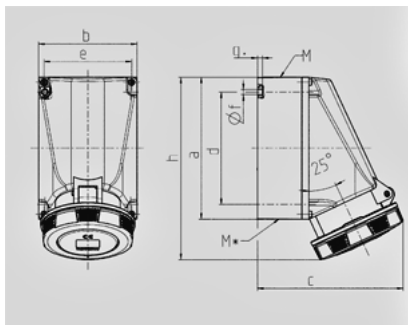

Wandsteckdose - Bestellnr. 136A

- Schraubkontakt
- SoftCONTACT
- Befestigung von innen
- Gehäuseunterteil um 180° drehbar
- 6 Sacklöcher zur bedarfsweisen Aufnahme von AM-Verbindungsklemmen
- Produkte mit Pilotkontakt auf Anfrage

Technische Informationen

Ampere	63 A
Pole	5 p
Volt	400 V
Uhrzeitstellung	6 h
Hertz	50-60 Hz
Anschlusstechnik	Schraubkontakt
Kontakt	standard
Schutzgrad	IP 67

Zeichnung 1 MB 112	Amp. Pole	63		
		3	4	5
Maße in mm	a	170	170	170
	b	118	118	118
	c	175	175	175
	d	134,5	134,5	134,5
	e	103	103	103
	f	6,1	6,1	6,1
	g.	6	6	6
	h	219	219	219
	M	40	40	40
	M*	2x40 (blind) zum Ausschneiden		
Leitung bis mm Ø		27	27	27
Klemmen für Leiterquerschnitt von bis mm²		6	6	6
		-25	-25	-25