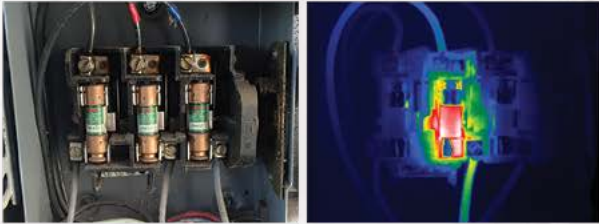

SEE THE UNSEEN™

DEFEKTE/KORRODIERTE SICHERUNGEN