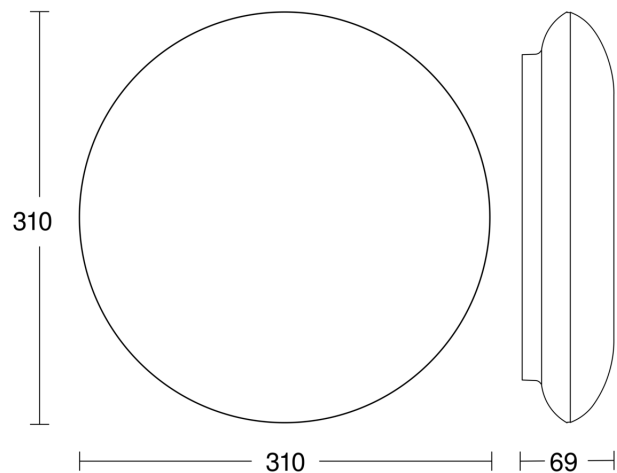

Sensorerfassungsbereich

Mögliche Montagehöhe: 2,00 m – 6,00 m

Orange: radial

Schwarz: tangential

4 skalierbare Zonen

Maßzeichnung

Sensor-LED-Außenleuchte

DL Vario Quattro S