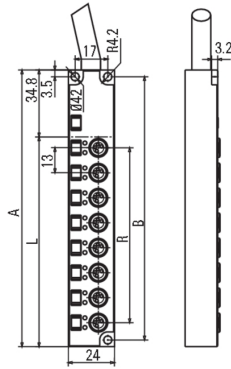

Weidmüller Interface GmbH & Co. KG
 Klingenbergstraße 16
 D-32758 Detmold
 Germany
 Fon: +49 5231 14-0
 Fax: +49 5231 14-292083
 www.weidmueller.com

Technische Daten

Abmessungen und Gewichte

Breite	24 mm	Breite (inch)	0,945 inch
Höhe	196 mm	Höhe (inch)	7,717 inch
Tiefe	18,2 mm	Tiefe (inch)	0,717 inch
Nettogewicht	1.448 g		

Temperaturen

Betriebstemperatur -

Umweltanforderungen

REACH SVHC Lead 7439-92-1

Allgemeine Technische Daten

Schutzart	IP68	Polzahl	14
Anzahl Kontaktbuchsen	12	Anschlussgewinde	M8
LED	Ja		

Anschlussdaten

Verteilerabgang Fixkabelversion

Technische Daten Kabel

Kabellänge	15 m	Polzahl	14
Aderquerschnitt	12 x 0,34 mm ² + 2 x 0,75 mm ²	Außendurchmesser	7,7 mm
Geschirmt	Nein	Mantelmaterial	PUR
Mantelfarbe	schwarz	Halogene	Nein
Biegeradius min., bewegt	10 x Kabeldurchmesser	Biegezyklen	2 Mio

Zeichnungen

Maßzeichnung

Steckplatze	A	B	L	R
4	82	86	57.2	38
6	118	111	83.2	66
8	144	137	109.2	91
10	170	163	135.2	117
12	196	188	161.2	143

Schaltbild