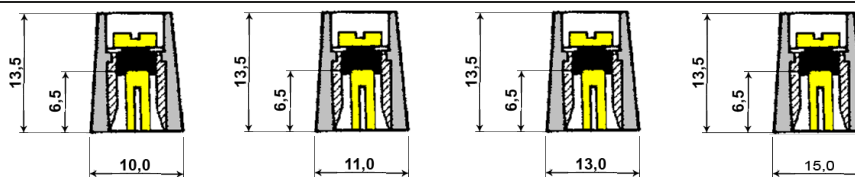

Ausführung / construction: Alphaknob

Rundknopf / roundknob: 10, 11 or 13 mm

Bauhöhe / stack height: 13,5 mm

Spannzange oder Achsaufnahme für  $\varnothing$  4 mm,  $\varnothing$  6 mm und 18 Zähnen  
collet chuck or for shafts with  $\varnothing$  4 mm,  $\varnothing$  6 mm and 18 teeth