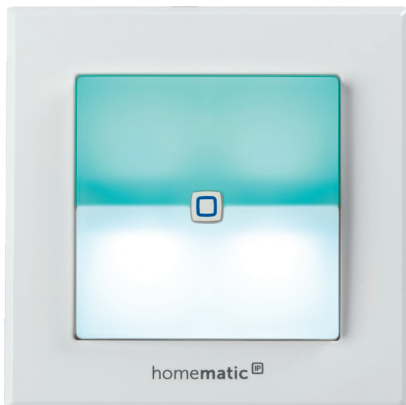

# Schaltaktor für Markenschalter – mit Signalleuchte

Artikel-Nr.: 152020A0

## Produkteigenschaften

- Der netzbetriebene Funk-Schaltaktor mit zwei Tasten kann flexibel eingesetzt werden – zur Steuerung eines angeschlossenen Verbrauchers und als Signal- oder Orientierungslicht
- Einfache und flexible Steuerung der angeschlossenen Leuchte über die integrierten Tasten, per Bewegungsmelder oder Fernbedienung sowie über die kostenlose Homematic IP Smartphone-App
- Dank der integrierten LED-Signalleuchten können beide Tasten unabhängig voneinander weiß oder farbig hinterleuchtet werden – so lassen sich verschiedene Funktionen, wie bspw. ein Signal- oder Orientierungslicht, realisieren
- In Verbindung mit angelernten Homematic IP Geräten ermöglicht der Schaltaktor z. B. den Einsatz als Signalleuchte für eine fertige Waschmaschine, Alarmzustände, Ecobetrieb und geöffnete Fenster
- Farbe und Helligkeit der LED-Signalleuchten können komfortabel und individuell über die Homematic IP App eingestellt werden
- Kompakte Bauform zum Einbau in Standard-Unterputzdosen
- Integration auch in bestehende Schalterserien mit 55er-Rahmenmaß durch Nutzung des vorhandenen Rahmens möglich
- Für die Installation muss ein Neutraleiter vorhanden sein
- Für den Betrieb ist der Homematic IP Access Point in Verbindung mit der kostenlosen App (gebührenfreier Cloud-Service), die Zentrale CCU2/CCU3 oder eine geeignete Partnerlösung notwendig.

## Lieferumfang

Homematic IP Schaltaktor für Markenschalter – mit Signalleuchte

Wechselrahmen

Spannungsversorgungseinheit

Schrauben 3,2 x 15 mm (2x)

Schrauben 3,2 x 25 mm (2x)

Bedienungsanleitung