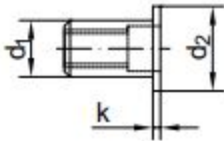

Offene Blindnietmutter mit Flachkopf

88423

Al-Leg.

Stahl verz.

A2

A4

Nenn-Ø	M 4	M 5	M 6	M 8	M 10
d ₁	6	7	9	11	12
d ₂	9	10	12	14	15
k	0,8	1	1,5	1,5	1,5
Bohrer Ø	6,1	7,1	9,1	11,1	12,1

Verfügbare Klemmlängen → Preisseiten