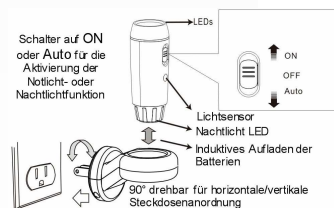

LED-Taschenlampe mit Not- und Nachtlichtfunktion Modell NL 300

Helles Taschen-
lampenlicht

Automatisches
Notlicht bei
Stromausfall

Sensorgesteuertes
Nachtlicht

Induktive
Batterieladung

- LED-Taschenlampe mit Notlicht- und Nachtlichtfunktion
- Integrierter Lichtsensor für automatisches Nachtlichtein-/ausschalten
- Automatisches Licht bei Stromausfall
- Automatische Batterieaufladung bei Platzierung der Taschenlampe in der Ladestation
- Induktions-Ladetechnologie
- 3 LEDs für helles Licht
- Batteriebereitschaftszeit bis zu 5 Std.
- Leuchtdauer bis zu 5 Std.
- Lichtsensor
- Schiebeschalter für Taschenlampe für die Funktionen: Ein, automatisches Notlicht/Nachtlicht, Aus
- Ladestation mit Euro-Stecker zum direkten Einstecken in Steckdosen
- Euro-Stecker 90°drehbar für horizontal und vertikal Steckdosenanordnungen
- Abmessungen: Taschenlampe 98 mm lang, 35mm \varnothing
Ladestation 58*100*50 mm