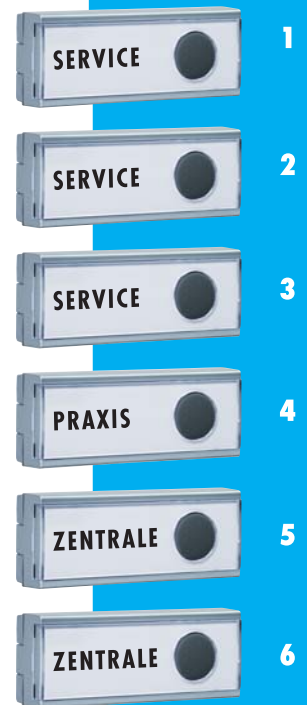

## FUNK-RUF-TON-SYSTEM

für 6 Räume oder Eingänge - Empfangszentrale zeigt optisch und akustisch den auslösenden Sender an

## PRODUKT-INFO

- Ideal für Arztpraxen, Senioren- und Behindertenpflege, Pflegedienste, Kanzleien, Büros, Gastronomie etc
- Akustisches und optisches Rufsignal an der Empfangszentrale - LED-Leuchte zeigt an, welcher Sender den Rufton ausgelöst hat
- LED leuchtet solange, bis sie mit der MELODIE-Taste ausgeschaltet wird. Dadurch wird keine Meldung übersehen
- 36 Ruftöne auswählbar, Lautstärke 6-stufig einstellbar
- Digitale Funk-Technik zur Reduzierung von Störungen
- Sender und Empfangszentrale können beschriftet werden
- Automatische Lerncode-Codierung zur schnellen und einfachen Inbetriebnahme

## IDEAL FÜR

- Arztpraxis
- Büro
- Kanzlei
- Seniorenbetreuung
- Pflegedienst
- Sonnenstudio
- Gastronomie

## 6x SENDER

CA.  
**200 m**  
REICHWEITE

OPTISCHE +  
AKUSTISCHE  
RUF-TON-ANZEIGE

RUF-TON-LAUTSTÄRKE  
EINSTELLBAR

**36**  
RUF-TON-MELODIEN  
WÄHLBAR

ANSCHLUSS FÜR  
NETZADAPTER

SENDER  
SPRITZWASSER-GESCHÜTZT  
IP44