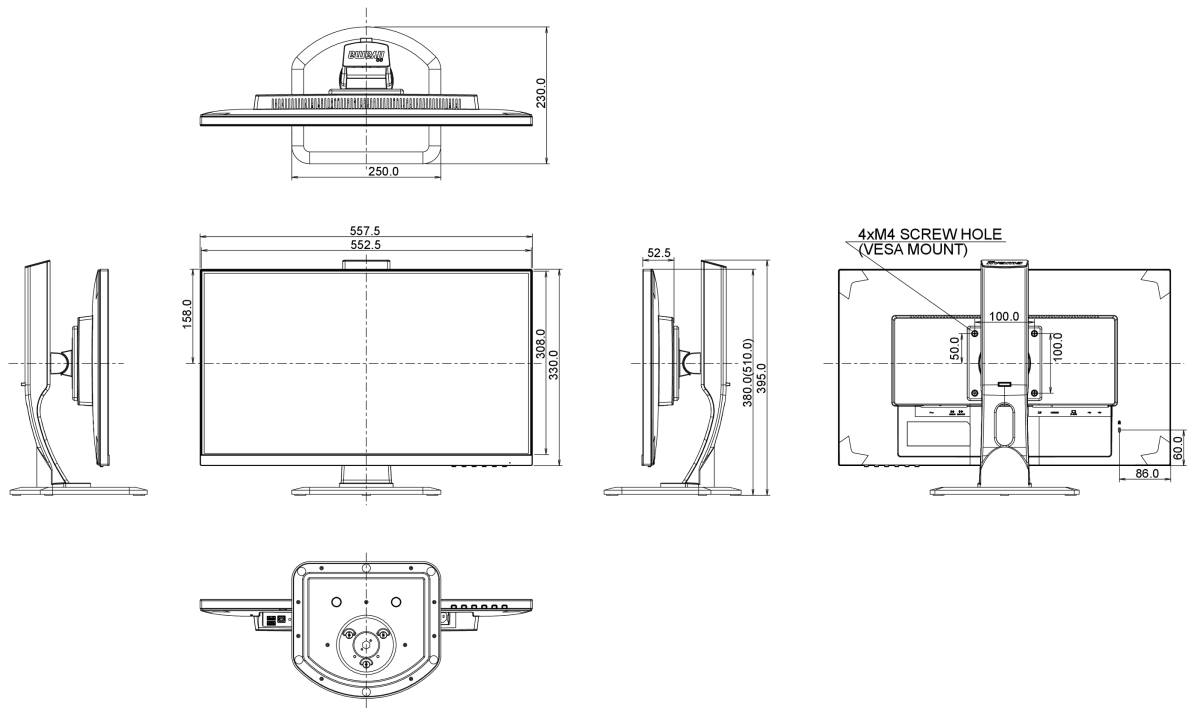

Bilddiagonale	24.5", 62.2cm
Panel-Technologie	TN LED, matte Oberfläche
Physikalische Auflösung	1920 x 1080 @75Hz (2.1 megapixel Full HD, HDMI&DisplayPort)
Bildformat	16:9
Helligkeit	250 cd/m ² typisch
Kontrastverhältnis	1000:1 typisch
Erweitertes Kontrast Verhältnis	80M:1
Reaktionszeit	1ms
Blickwinkel	horizontal/vertikal: 170°/160°, rechts/links: 85°/85°, nach oben/unten: 80°/80°
Farbunterstützung	16.7mIn 8bit (6bit + Hi-FRC) (sRGB: 99%; NTSC: 72%)
Horizontalfrequenz	30 - 84KHz
Vertikalfrequenz	40 - 75Hz
Arbeitsfläche H x B	543.74 x 302.61mm, 21.4 x 11.9"
Pixelabstand	0.283mm
Farbe	matt, schwarz

04 MECHANISCH

Verstellmöglichkeiten	Höhe, Pivot (Rotation), Swivel, Tilt
Höhenverstellbar	130mm
Rotierbar (Pivotfunktion)	90°
Drehwinkel	90°; 45° links; 45° rechts
Neigungswinkel	22° nach oben; 5° nach unten

VESA Halterung	100 x 100mm
----------------	-------------

05 ENTHALTENES ZUBEHÖR

Kabel	Netz, USB, HDMI
Sonstige	Leitfaden zur Inbetriebnahme, Sicherheits-Hinweise

06 STROMVERWALTUNG

Netzteil	intern
Stromversorgung	AC 100 - 240V, 50/60Hz
Leistungsaufnahme	18W typisch, 0.5W Standby

08 ABMESSUNGEN / GEWICHT

Produkt Abmessungen B x H x T	557.5 x 380 (510) x 230mm
Gewicht (ohne Verpackung)	5.2kg
EAN code	4948570116461

Alle Warenzeichen sind eingetragene Handelsmarken. Irrtum und Änderungen in den Spezifikationen vorbehalten. Alle LCD's erfüllen die ISO-9241-307:2008 Pixelfehlerklasse.