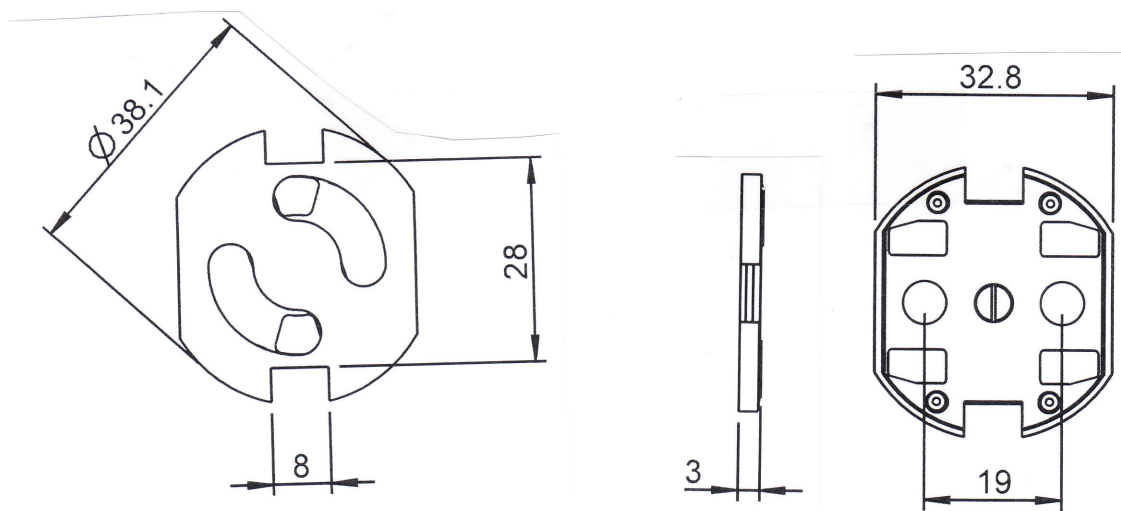

Datenblatt

Artikel-Bezeichnung

Artikel-Abbildung

Teddy® - Steckdosenschutz Serie 6320

zum Einkleben in Schutzkontakt-Steckdosen

„Made in Germany“

Das Original

*** Angaben in mm

inter BÄR-Nr.	Farbe
6320-001.../2000-004...	weiß
6320-002.../2000-002...	schwarz
6320-003.../2000-003...	braun

Technische Änderungen vorbehalten!!!