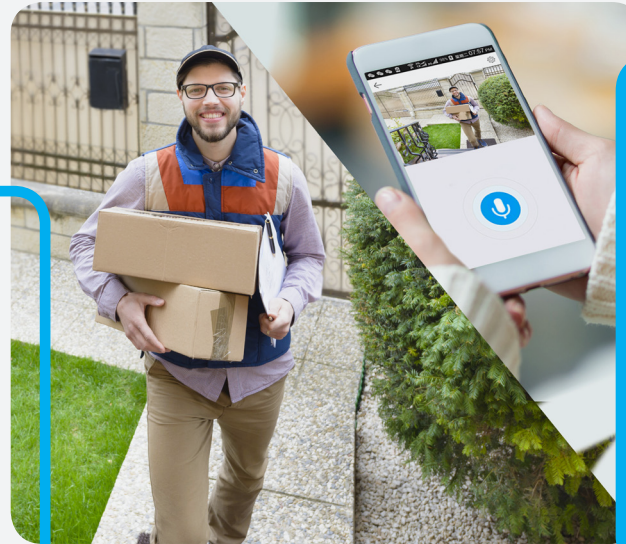

Wetterfest, staubdicht
Immer sicher, ob bei Regen oder Sonne

Benutzerfreundliche App
Scharfes Layout, benutzerfreundliche Merkmale

ÜBER EZVIZ

EZVIZ bietet Ihnen eine App fürs Leben. Sie ist immer zur Hand und verbindet Sie visuell mit Ihrem Zuhause oder Ihrer Arbeit. Willkommen bei intelligenter Technik für Zuhause und das Geschäft!

Die Husky Air ist Ihre aktive Verteidigungslinie. Wenn ein Eindringling erkannt wird, sendet die Kamera umgehend eine Benachrichtigung auf Ihr Mobilgerät und aktiviert ein helles Rundumlicht und eine laute Sirene.

SEHEN, WAS GERADE PASSIERT, SOGAR IM DUNKELN

Sogar in vollkommener Dunkelheit sehen Sie, was gerade passiert. Die Kamera schaltet automatisch zu einem scharfen Schwarzweißbild um, wenn es dunkel ist. Dank dieser Nachtsicht erhalten Sie klare, detaillierte Bilder mit einer Reichweite von bis zu 30 Metern. Sie können die Umgebung Ihres Ladens, Ihren Parkplatz oder Ihren Garten in der Nacht kontrollieren.

ZUHÖREN UND SPRECHEN

Dank dem integrierten Zwei-Wege-Audio sind Sie nicht mehr nur ein Betrachter, sondern können interagieren. Öffnen Sie einfach die EZVIZ-App, starten Sie die Kommunikation und entscheiden Sie, ob Sie einen Eindringling erschrecken oder mit Kollegen bei der Arbeit oder dem Besucher an Ihrem Eingang sprechen möchten.