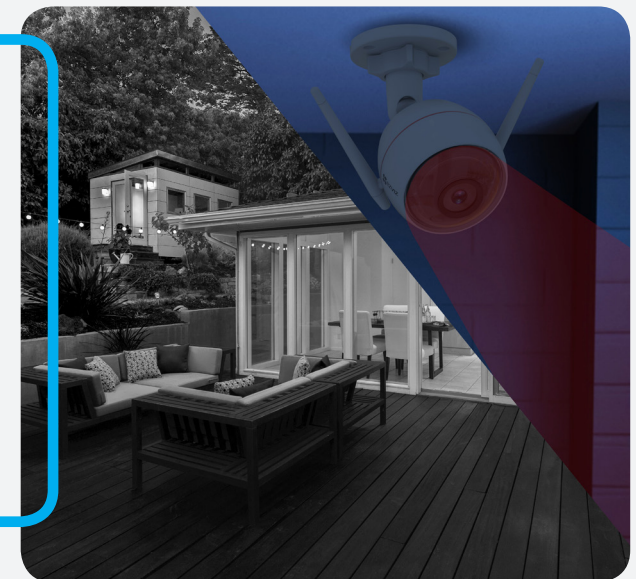

SEHEN, WAS GERADE PASSIERT, SOGAR IM DUNKELN

Sogar in vollkommener Dunkelheit sehen Sie, was gerade passiert. Die Kamera schaltet automatisch zu einem scharfen Schwarzweißbild um, wenn es dunkel ist. Dank dieser Nachtsicht erhalten Sie klare, detaillierte Bilder mit einer Reichweite von bis zu 30 Metern. Sie können die Umgebung Ihres Ladens, Ihren Parkplatz oder Ihren Garten in der Nacht kontrollieren.