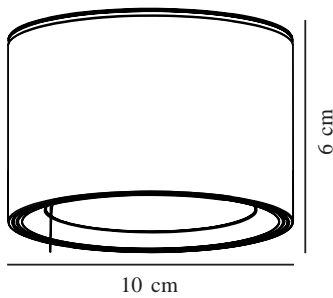

FALLON | AUFBAUSTRALER | WEISS/STAHL

47540132

nordlux®