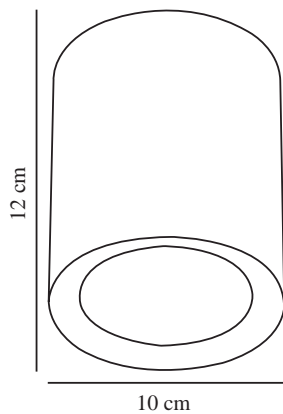

# FALLON LONG | AUFBAUSTRAHLER | WEISS/STAHL

47550132

nordlux®

Spannung (V): 230 Volt  
IP-Grad: IP20  
Klasse (Klasse 1, Klasse 2,  
Klasse 3): Klasse 2 (Dopp. isoliert)  
Leuchtmittelsockel: LED Module  
Parallelschaltung: True

Hauptmaterial: Metall  
Sekundärmaterial: Plastik  
Farbe: Weiss/Stahl

Höhe (cm): 12  
EAN: 5701581415386  
TUN: 1975409  
Artikelnummer: 47550132  
Stück pro Hauptkarton: 3

Verkaufsbox Höhe (cm): 12.8  
Verkaufsbox Breite (cm): 10.5  
Verkaufsbox Tiefe (cm): 10.5  
Verkaufsbox Volumen m<sup>3</sup>: 0.0014  
Produkt Nettogewicht (kg): 0.408

Helligkeit des Lichts (Lumen): 500  
Farbtemperatur (K): 2700  
Ra-Wert : 80  
Lebensdauer (Std.): 20000  
Abstrahlwinkel (°) : 110  
Candela (cd) (nur für Lampen mit  
gebündeltem Licht): 0  
Energieklasse: F  
Tatsächliche Watt (W): 5.5