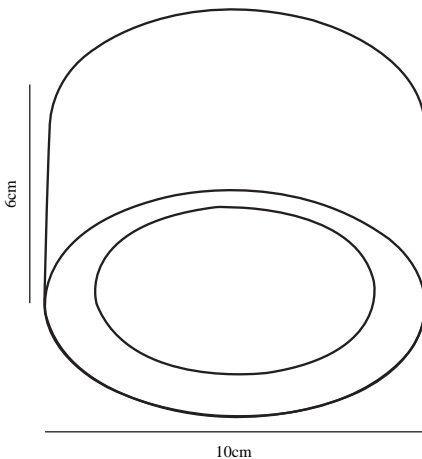

FALLON | AUFBAUSTRAHLER | WEISS/WEISS

47540101

nordlux®

Spannung (V): 230 Volt
IP-Grad: IP20
Klasse (Klasse 1, Klasse 2,
Klasse 3): Klasse 2 (Dopp. isoliert)
Leuchtmittelsockel: LED Module
Parallelschaltung: True

Hauptmaterial: Metall
Sekundärmaterial: Plastik
Farbe: Weiss/Weiss

Höhe (cm): 6
Projektion (cm): 6

EAN: 5701581415089
TUN: 1975406
Artikelnummer: 47540101
Stück pro Hauptkarton: 3

Verkaufsbox Höhe (cm): 10
Verkaufsbox Breite (cm): 7
Verkaufsbox Tiefe (cm): 11
Verkaufsbox Volumen m³: 0.0008
Produkt Nettogewicht (kg): 0.275

Helligkeit des Lichts (Lumen): 500
Farbtemperatur (K): 2700
Ra-Wert : 80
Lebensdauer (h): 20000
Abstrahlwinkel (°) : 110
Candela (cd) (nur für Lampen mit
gebündeltem Licht): 0
Energieklasse: F
Tatsächliche Watt (W): 8.5

- 3-stufiges Moodmaker™-Dimmen über Ihren normalen Wandschalter • Parallelschaltung möglich
- Externe Verbindungsklemme enthalten • 5 Jahre LED-Garantie

Montierter LED-Deckenspot mit integrierten LEDs und 3-Schritt Moodmaker™-Funktion. Wechseln Sie mit einem herkömmlichen Schalter zwischen 3 verschiedenen Lichtszenen.

Nordlux
47540101

A
B
C
D
E
F
G

6
kWh/1000h

2019/2015