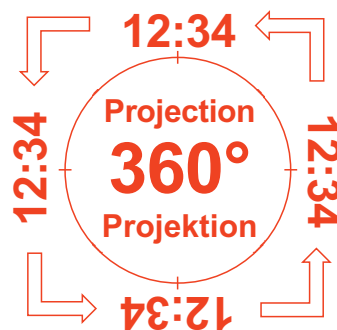

## technoline Projektionswecker

- Funkuhr mit manuellen Einstelloptionen
- Datums- und Wochentagsanzeige
- 24h Zeitanzeige
- Zeitzoneneinstellung +/- 9h
- Innentemperaturanzeige °C oder °F
- Weckalarm mit Schlummerfunktion
- Projektion der Uhrzeit, in 90° Schritten verstellbar
- Hintergrundbeleuchtung

### TECHNISCHE DATEN

Abmaße: 147 x 92 x 42 mm  
 Stromversorgung: 2 x AAA Micro LR03 (nicht inklusive)  
 Netzteil inklusive