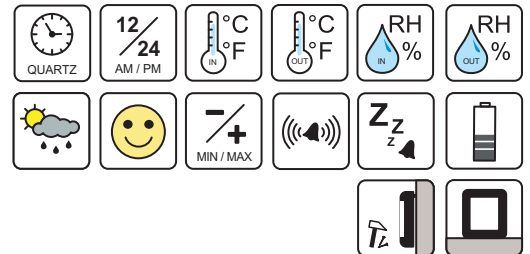

WS 9490 technoline Wetterstation

inkl. Außensender TX960-TH

433 MHz **30** m

- Quarzuhr
- 12/24 h Zeitanzeige
- Innen- und Außentemperaturanzeige
- Innen- und Außenluftfeuchteanzeige
- MIN/MAX Speicherung
- Vorhersage von Wettersituationen
- Raumkomfortanzeige
- Weckalarm mit Schlummerfunktion
- Batterieendanzeige
- Bis zu 3 Außensender empfangbar
- Wandaufhängung oder Tischaufstellung

TECHNISCHE DATEN

Station:

Abmaße: 149 x 23 x 100 mm

Stromversorgung: 3 x AAA Micro LR03
(nicht inklusive)

Außensender:

Abmaße: 28 x 24 x 98 mm

Stromversorgung: 2 x AAA Micro LR03
(nicht inklusive)