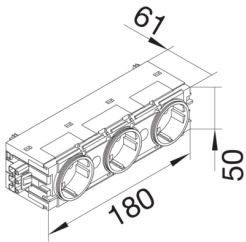

Steckdose 3-fach Wago Steck-/Klemmtechnik halogenfrei C-Profil verkehrsrot

Kanalsteckdose mit erhöhtem Berührungsschutz, vorverdrahtet, anreihbar durch 3-poliges Steckverbindersystem mit Schnellbefestigung für Geräteinbausystem mit C-Profil. Leitungsanschluss über Steckklemmen 1,5 - 2,5 mm² oder über verpolungssicheres Steckverbindersystem.

GS30003020

Technische Merkmale

Befestigungsart	C-Profil
Farbe	verkehrsrot
RAL Farbnummer	3020
Nennstrom	16 A
Nennspannung	250 V
Frequenz	50/60 Hz
Montage	anreihbar
Ausführung	3 fach
vorbestückt mit	3 Schukosteckdosen
Stecksystem	Wago Winsta
Breite installiertes Produkt	50 mm
Tiefe installiertes Produkt	61 mm