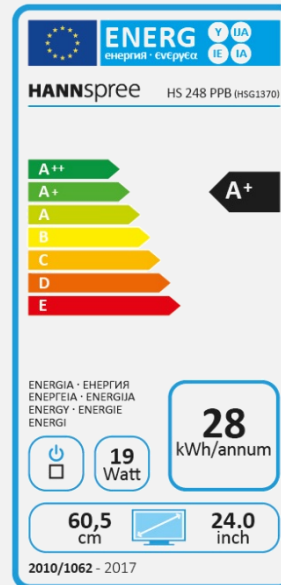

HS 248 PPB

23.8" / 60,45cm Diagonal
LED Backlight – Format 16:9

- 23.8" 16:9 LED Backlight Monitor
- 1920 x 1080 Auflösung Full HD 1080P
- 178° / 178° Ultra Wide Betrachtungswinkel
- Eingänge: DP + HDMI + VGA
- Schlankes Design und schmaler Rahmen
- Eingebaute Stereo Lautsprecher
- Neigbar und Wandhalterung (VESA)
- Geringer Energieverbrauch
- Vielzahl an Videoformaten
- Umweltfreundlich
- Flimmerfrei
- Niedriges blaues Licht

BETRACHTUNGSWINKEL,VESA

178° Betrachtungs-
winkel

VESA
Wandhalterung

WEITERE EIGENSCHAFTEN

Umwelt-
freundlich

Geringer
Energie-
verbrauch

Neigbar

Video
Modus

Bildschirmgröße	60,45 cm / 23.8" Diagonal
Paneltyp	TFT – LED Backlight PLS-Type Panel (*)
Seitenverhältnis	16:9
Auflösung (H x V)	1920 x 1080 Full HD
Helligkeit	250cd/m ²
Kontrast (Typ.)	1.000:1
Kontrast (Aktiv)	80.000.000:1
Betrachtungswinkel	178° H – 178° V (CR >10)
Reaktionszeit	5 msec
Pixelabstand	0,274 (H) x 0,274 (V) mm
Bildschirmoberfläche	Entspiegelt
Farben	16.7M Farben
Abtastfrequenz horizontal	30 ~ 83 kHz
Abtastfrequenz vertikal	56 ~ 75 Hz
Pixelfrequenz	1920 x 1080 @ 60Hz
Eingang 1	D-Sub (VGA)
Eingang 2	HDMI
Eingang 3	Display Port 1.2
Lautsprecher - eingebaut	Ja, 1.5W x 2; Kopfhöreranschluss
Stromverbrauch	On: 16.9W; Stand-by: 0,35W; Off: 0,23W
Stromquelle	AC 100 ~ 240 Volt; 50 ~ 60 Hz
Produktmaße	540 x 183 x 408 mm (W x D x H)
Verpackungsmaße	614 x 111 x 402 mm (W x D x H)
Netto / Brutto Gewicht	3.3 Kgs / 4.4 Kgs
Gehäuse (Farbe u. Struktur)	Blende / Arm / Base / Rückseite: schwarz

Herstellername	HANNspree
Modellname	HS248PPB
Energieeffizienzklasse	A+
Bildschirmgröße (Zentimeter)	60,45
Bildschirmgröße (Zoll)	23,80
Stromverbrauch eingeschaltet (W)	19
Jährlicher Stromverbrauch* (kWh)	28
Stromverbrauch Stand-by Modus (W)	0,35
Stromverbrauch ausgeschaltet (W)	0,23
Auflösung	1920 x 1080