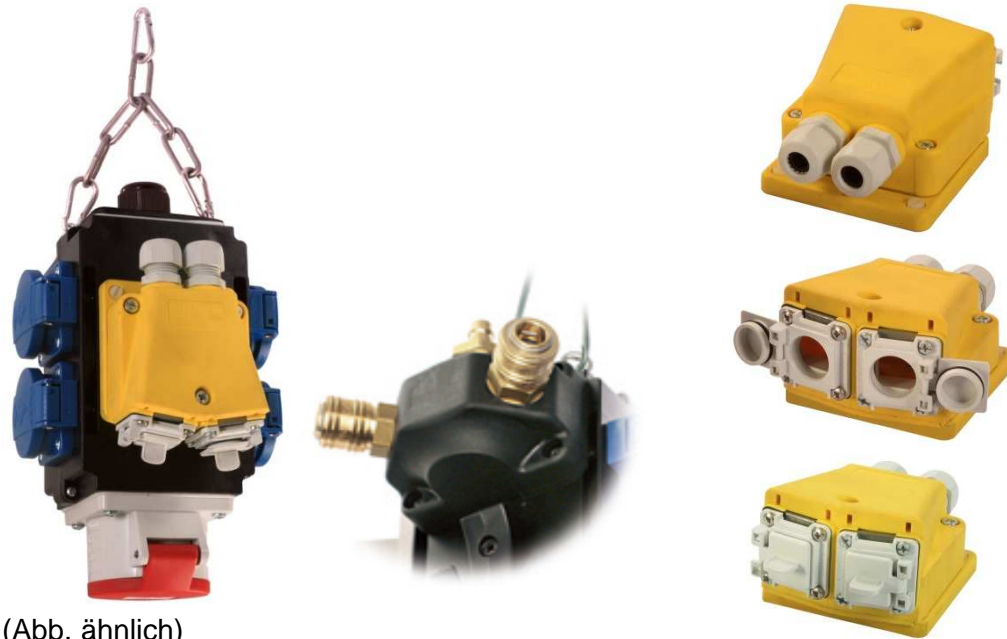

Datenblatt

Energiewürfel II DAT+ # 60764

Energiewürfel aus hochbruchfestem Spezialkunststoff, anschlussfertig verdrahtet.
Spritzwassergeschützt.
Kette mit Karabinerhaken zum Aufhängen

(Abb. ähnlich)

CE IP 44

Technische Daten:

Eingang: vorbereitet für Anschluss mit 5G1,5 bis 5G2,5 Leitung mit PG-Verschraubung

Ausgang: 4 Schutzkontaktsteckdosen 16A, 250V mit Sicherheitsklappdeckeln
1 CEE-Steckdose 16A, 400V, 5-polig mit Sicherheitsklappdeckeln
Druckluftabgang: 2 x 1/2"
Inkl. 1 x Datendose Flanschdose IP67 mit 2 x RJ45 Cat.6 Modul
(RJ45-Anschlussklemmen innenliegend)

Nennstrom: 400V / 230 V / 16A
Belastbarkeit: Max. 11.000Watt
Gewicht: ca. 1,40 Kg
Verpack.Maß L/B/H: 200 / 150 / 230 mm
EAN: 4011160607646