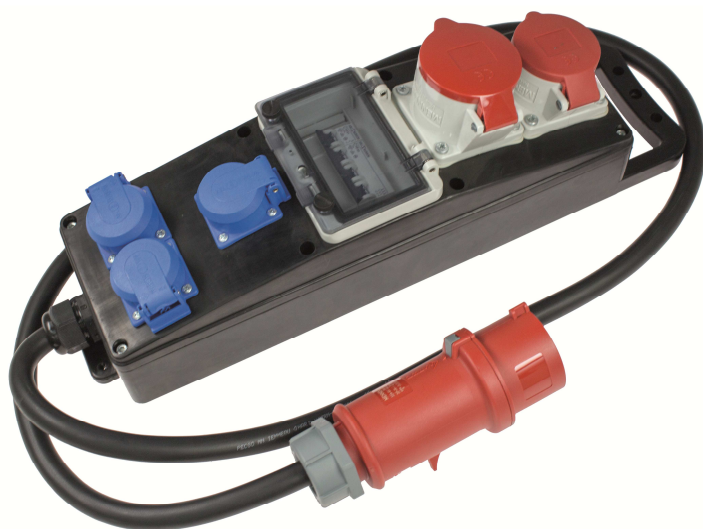

Datenblatt

Vollgummi-Steckdosenleiste S11+ #60813

- Gute Säure- und Laugenresistenz
- Wetter- und alterungsbeständig
- Hohe Durchschlags- und Kriechstromfestigkeit
- Unempfindliche Farbgebung
- Sehr hohe Formgenauigkeit und –stabilität
- stapelbar und platzsparend

2m schwere Gummischlauchleitung
H07RN-F 5G6
mit CEE-Stecker 400V / 32A / 5polig

Abb. ähnlich

CE IP 44

Technische Daten: 400V/63A/max. 44kW (22kW je Dose)

Eingang:	2m H07RN-F 5G6 mit CEE Stecker 400V / 32A / 5polig
Ausgang:	1 CEE Anbaudose 400V / 32A / 5polig 1 CEE Anbaudose 400V / 16A / 5polig 3 Schutzkontaktsteckdosen 230V/16 (jeweils auf 1 Phase)
Absicherung:	1 Leitungsschutzschalter C16A, 3polig 3 Leitungsschutzschalter C16A, 1polig
Gewicht:	ca. 5,3 Kg
L/B/H:	540 / 250 / 130 mm
EAN:	4011160608131