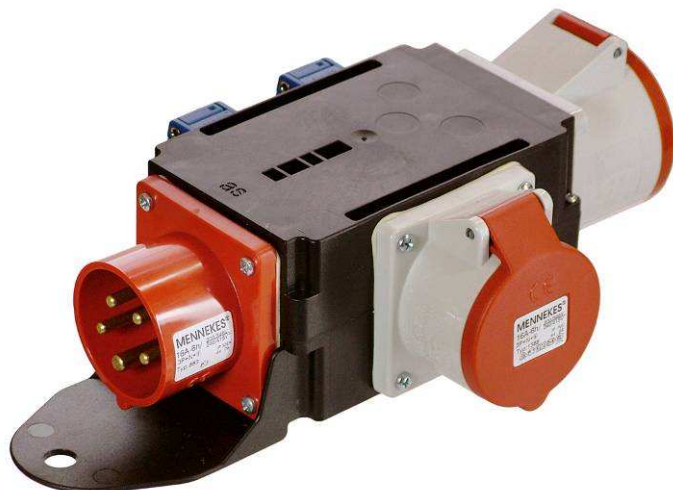

Datenblatt

MIXO Adapter „DONAU“ - #60522

- Gehäuse aus hochbruchfestem Spezialkunststoff.
- Mit Sicherheitslasche zum Verhindern des Einsteckes an Wandgerätedosen.
- Nur zum Betrieb mit Anschlussleitungen 400V / 16A

Abb. ähnlich

CE IP 44

Technische Daten: 400V/16A/ max. 11kW

Eingang: CEE-Stecker (400V, 16A, 5-polig)
Ausgang: 1 CEE-Steckdose (400V, 32A, 5-polig)
1 CEE-Steckdose (400V, 16A, 5-polig)
2 Schutzkontaktsteckdosen mit Sicherheitsklappdeckeln 230V/ 16A
(zusammen auf einer Phase max. 3500W)

Nur zur Verwendung mit flexibler Leitung
Für zulässige Leitungslänge max. 50m

Gewicht: ca. 0,9 Kg
L/B/H: 300 / 170 / 90 mm
EAN: 40111160605222