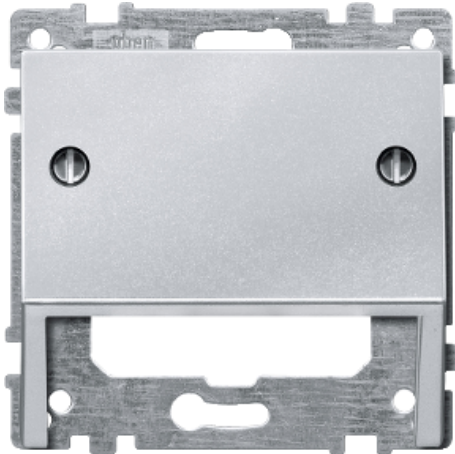

Verfügbarkeit : Lieferbar

merten

UVP zzgl. MwSt* : 16,41 EUR

Hauptmerkmale

| | |
|-----------------------------|--|
| Produktserie | Merten System M |
| Sichtblendenbezeichnung | M-Arc M-Elegance M-Plan M-Plan glass M-Smart M-Star System M |
| Produkt oder Komponententyp | Zentralplatte |
| Zielort Produkt | Schräg verlaufender Auslass |
| Erläuterungen zum Gerät | Trägerrahmen mit Zentralplatte |
| Zusätzl. Inform. zum Sockel | Mit Ringträger |
| Farbton | Aluminiumfarben |
| Material | Polycarbonat matt |

Zusatzmerkmale

| | |
|-------------------------------|--------------------------|
| Befestigung Geräteverdrahtung | Einbaugehäuse |
| Befestigungsart | Durch Schraubbefestigung |
| Oberflächenbehandlung | Lackiert |