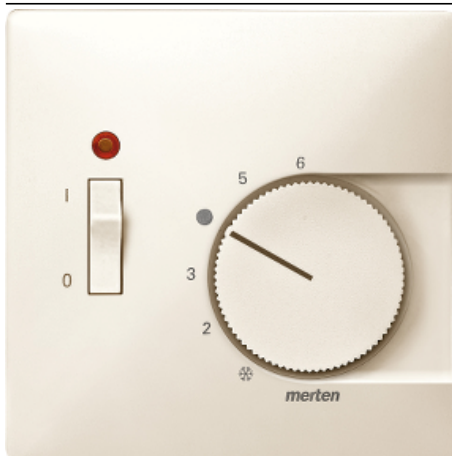

Verfügbarkeit : Lieferbar

merten

UVP zzgl. MwSt* : 9,44 EUR

Hauptmerkmale

Produktserie	Merten Antique Merten Artec
Sichtblendenbezeichnung	Antique Artec
Produkt oder Komponententyp	Raum-Temperaturregler
Erläuterungen zum Gerät	Zentralplatte
Farbton	Weiß
Schutzart (IP)	IP20

Zusatzmerkmale

Befestigung Geräteverdrahtung	Einbaugehäuse
Aufbau und Typ des Anschlusses	1S
Höhe	65.8 mm
Breite	66.3 mm
Tiefe	15 mm

Nachhaltigkeit

ROHS	Konform - seit 0644 - Schneider-Electric-Konformitätserklärung Schneider-Electric-Konformitätserklärung
REACH	Produkt beinhaltet besorgniserregende Stoffe (SVHC) nicht über dem Schwellwert Produkt beinhaltet besorgniserregende Stoffe (SVHC) nicht über dem Schwellwert
Entsorgungshinweise	Keine spezifischen Recyclingtätigkeiten erforderlich