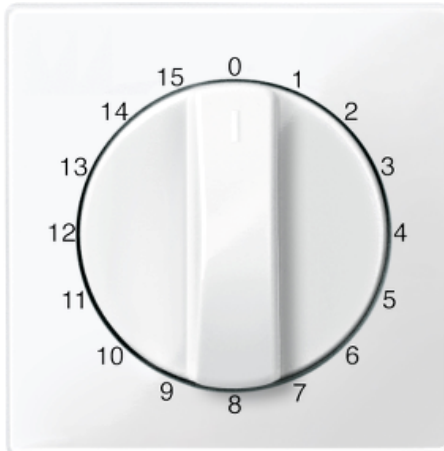

UVP zzgl. MwSt* : 6,40 EUR

Hauptmerkmale

Produktserie	Merten System M
Sichtblendenbezeichnung	M-Arc M-Elegance M-Plan M-Plan glass M-Smart M-Star System M
Produkt oder Komponententyp	Abdeckplatte mit Kipphebel
Zielort Produkt	Taste Schalter

Zusatzmerkmale

Befestigungsart	Mit Klemme
Farbton	Polarweiß glänzend
Farbcode	RAL 9010
Material	Polycarbonat glänzend

Montage

Schutzart (IP)	IP20
Umwelt, Gesundheit und Gefahren	Halogenfrei

Nachhaltigkeit