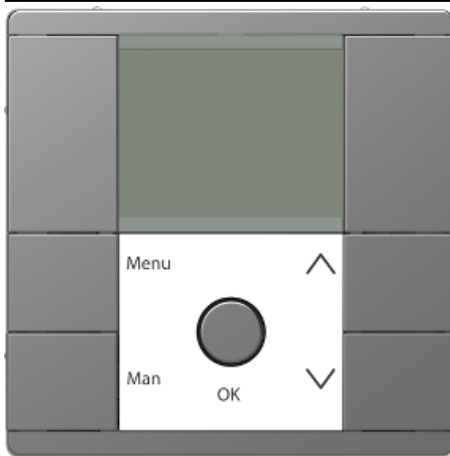

Verfügbarkeit : Lieferbar

merten

UVP zzgl. MwSt* : 111,50 EUR

Hauptmerkmale

Produktserie	Merten System Design
Sichtblendenbezeichnung	System Design D-Life
Produkt oder Komponententyp	Elektronischer Zeitschalter Jalousiesteuerung
Erläuterungen zum Gerät	Bedienelement
Farbton	Edelstahl glänzend
Verwendungszweck des Steckers	Helligkeitssensor
Material	Polycarbonat

Zusatzmerkmale

Funktion verfügbar	Astro-Programm Manueller Betrieb Zufallsgenerator Mit PlusLink
Befestigung Geräteverdrahtung	Einbaugehäuse Wandgehäuse
Befestigungsart	Mit Klemme
Eingangs-Kompatibilität	Drucktaster und elektronischer Einsatz
Mindest-Intervalldauer	1 min
Autonomie	6 h
Oberflächenbehandlung	Lackiert