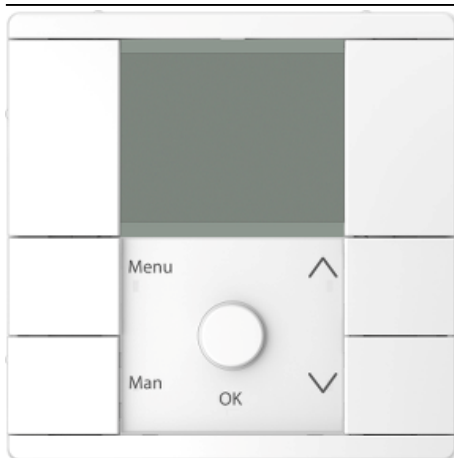

Verfügbarkeit : Lieferbar

merten

UVP zzgl. MwSt* : 103,50 EUR

Hauptmerkmale

Produktserie	Merten System Design
Sichtblendenbezeichnung	System Design D-Life
Produkt oder Komponententyp	Elektronischer Zeitschalter Jalousiesteuerung
Erläuterungen zum Gerät	Bedienelement
Farbton	Lotusweiß glänzend
Farbcode	RAL 9003
Verwendungszweck des Steckers	Helligkeitssensor
Material	Polycarbonat

Zusatzmerkmale

Funktion verfügbar	Astro-Programm Manueller Betrieb Zufallsgenerator Mit PlusLink
Befestigung Geräteverdrahtung	Einbaugehäuse Wandgehäuse
Befestigungsart	Mit Klemme
Eingangs-Kompatibilität	Drucktaster und elektronischer Einsatz
Mindest-Intervalldauer	1 min
Autonomie	6 h