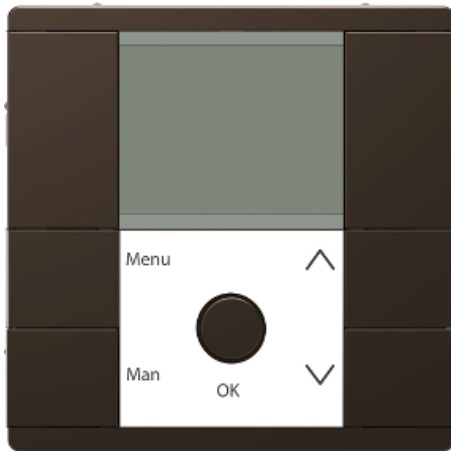

### Hauptmerkmale

Produktserie	Merten System Design
Sichtblendenbezeichnung	System Design D-Life
Produkt oder Komponententyp	Elektronischer Zeitschalter Jalousiesteuerung
Erläuterungen zum Gerät	Bedienelement
Farbton	Mokka metallic
Verwendungszweck des Steckers	Helligkeitssensor
Material	Polycarbonat