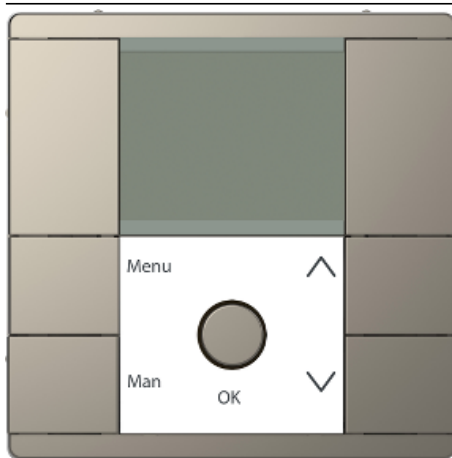

Verfügbarkeit : Lieferbar

merten

UVP zzgl. MwSt* : 114,00 EUR

Hauptmerkmale

Produktserie	Merten System Design
Sichtblendenbezeichnung	System Design D-Life
Produkt oder Komponententyp	Elektronischer Zeitschalter Jalousiesteuerung
Erläuterungen zum Gerät	Bedienelement
Farbton	Nickel metallic
Verwendungszweck des Steckers	Helligkeitssensor
Material	Polycarbonat

Zusatzmerkmale

Funktion verfügbar	Astro-Programm Manueller Betrieb Zufallsgenerator Mit PlusLink
Befestigung Geräteverdrahtung	Einbaugehäuse Wandgehäuse
Befestigungsart	Mit Klemme
Eingangs-Kompatibilität	Drucktaster und elektronischer Einsatz
Mindest-Intervalldauer	1 min
Autonomie	6 h
Oberflächenbehandlung	Lackiert