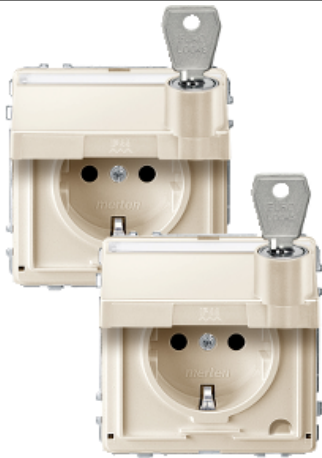

Verfügbarkeit : Lieferbar

merten

UVP zzgl. MwSt* : 103,00 EUR

Hauptmerkmale

Sichtblendenbezeichnung	Aquadesign
Produkt oder Komponententyp	Steckdose
Erläuterungen zum Gerät	Mechanismus mit zentraler Platte
Steckdosenstandard	German
Zusätzl. Inform. zum Sockel	Lockable Geklappt With hinged lid Mit Label

Zusatzmerkmale

Ausgangspolkonfiguration	2P + E
Anzahl Reihen	1 Reihe
Befestigung Geräteverdrahtung	Einbaugehäuse
Befestigungsart	Durch Schrauben und Krallen
Nennstrom [In]	16 A
Betriebsbemessungsspannung Ue	250 V
Farbton	Weiß
Farbcode	RAL 1013
Anschlüsse - Klemmen	Schraubenlose Klemmen
Material	Polycarbonate glossy