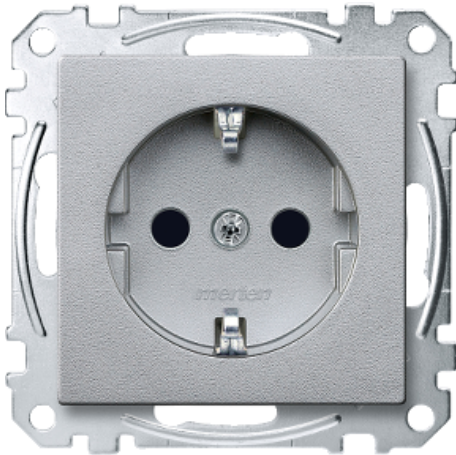

Verfügbarkeit : Lieferbar

merten

UVP zzgl. MwSt* : 10,45 EUR

Hauptmerkmale

Sichtblendenbezeichnung	M-Arc M-Elegance M-Plan M-Plan glass M-Smart M-Star System M
Produkt oder Komponententyp	Steckdose
Erläuterungen zum Gerät	Mechanismus mit zentraler Platte
Steckdosenstandard	German
Zusätzl. Inform. zum Sockel	Geklappt

Zusatzmerkmale

Versorgungsfrequenz	50 Hz
Ausgangspolkonfiguration	2P + E
Anzahl Reihen	1 Reihe
Befestigung Geräteverdrahtung	Einbaugehäuse
Befestigungsart	Durch Schrauben und Krallen
Nennstrom [In]	16 A
Betriebsbemessungsspannung Ue	250 V
Farbton	Aluminiumfarben
Anschlüsse - Klemmen	Schraubenlose Klemmen
Material	Polycarbonat matt
Oberflächenbehandlung	Lackiert

Montage

Schutzart (IP)	IP20
----------------	------

Umwelt, Gesundheit und Gefahren	Halogenfrei
---------------------------------	-------------

Nachhaltigkeit

Grad der Umweltverträglichkeit	Green-Premium-Produkt
ROHS	Konform - seit 0852 - Schneider-Electric-Konformitätserklärung Schneider-Electric-Konformitätserklärung
REACH	Produkt beinhaltet besorgniserregende Stoffe (SVHC) nicht über dem Schwellwert Produkt beinhaltet besorgniserregende Stoffe (SVHC) nicht über dem Schwellwert
Umgebungsbedingungen Produkt	Verfügbar
Entsorgungshinweise	Keine spezifischen Recyclingtätigkeiten erforderlich
