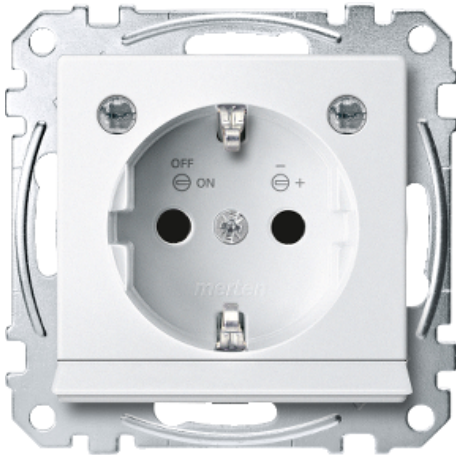

Verfügbarkeit : Lieferbar

merten

UVP zzgl. MwSt* : 53,00 EUR

Hauptmerkmale

Sichtblendenbezeichnung	M-Arc M-Elegance M-Plan M-Plan glass M-Smart M-Star System M
Produkt oder Komponententyp	Steckdose
Erläuterungen zum Gerät	Mechanismus mit zentraler Platte
Steckdosenstandard	German
Zusätzl. Inform. zum Sockel	Geklappt Mit Label

Zusatzmerkmale

Ausgangspolkonfiguration	2P + E
Lokale Signalisierung	Mit Beleuchtung
Anzahl Reihen	1 Reihe
Befestigung Geräteverdrahtung	Einbaugehäuse
Befestigungsart	Durch Schrauben und Krallen
Nennstrom [In]	16 A
Betriebsbemessungsspannung Ue	250 V
Farbton	Polarweiß
Farbcode	RAL 9010
Anschlüsse - Klemmen	Schraubenlose Klemmen
Material	Polycarbonat matt