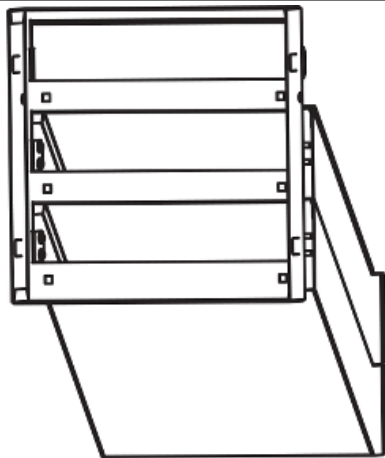

Verfügbarkeit : Lieferbar

RITTO

UVP zzgl. MwSt* : 629,00 EUR

Hauptmerkmale

Produktserie	Ritto Briefkasten
Sichtblendenbezeichnung	Portier
Produkt oder Komponententyp	Briefkasten
Briefkastentyp	Durchgang
Ruftaste	-
Farbton	Weiß

Zusatzmerkmale

Montagevariante	Schrank- und Schalttafeleinbau
Anzahl an Briefkästen	2
Breite	312 mm
Höhe	312 mm
Tiefe	450 mm

Nachhaltigkeit

Grad der Umweltverträglichkeit	Green-Premium-Produkt
ROHS	Konform - seit 1342 - Schneider-Electric-Konformitätserklärung Schneider-Electric-Konformitätserklärung
REACH	Produkt beinhaltet besorgniserregende Stoffe (SVHC) nicht über dem Schwellwert Produkt beinhaltet besorgniserregende Stoffe (SVHC) nicht über dem Schwellwert
Umgebungsbedingungen Produkt	Verfügbar
Entsorgungshinweise	Verfügbar