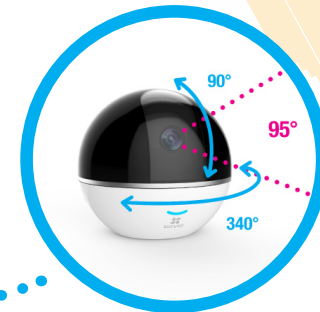

Privatsphäre bei Bedarf

32 Sensoren Max. Zugang

Schützen Sie Ihr Büro, Ihr Zuhause usw. vollständig.

Benutzerfreundliche App

Scharfes Layout, benutzerfreundliche Merkmale

ÜBER EZVIZ

EZVIZ bietet Ihnen eine App fürs Leben. Sie ist immer zur Hand und verbindet Sie visuell mit Ihrem Zuhause oder Ihrer Arbeit. Willkommen bei intelligenter Technik für Zuhause und das Geschäft!

MERKMALE

ALARMSYSTEM

Integriertes Hubmodul, verbinden Sie alle EZVIZ-Sensoren (PIR, Sirenen, Wasserlecks, Türen und Fenster) direkt. Verbinden Sie die Sensoren mit der Kamera; die Kamera startet die Aufnahme und Verfolgung, wenn ein Sensor ausgelöst wird. Umfassende Sicherheit in Reichweite.

IMMER VERBUNDEN. IMMER SICHER

HD-Livestreaming. So entgeht Ihnen nie, was gerade passiert. Sie können jederzeit in der App nachsehen.

360° PANORAMASICHT

Der intelligente Helm hat eine Schwenken/Neigen-Funktion. Sie können jeden Winkel Ihres Raums sehen, indem Sie Ihr Telefon als Fernbedienung verwenden.