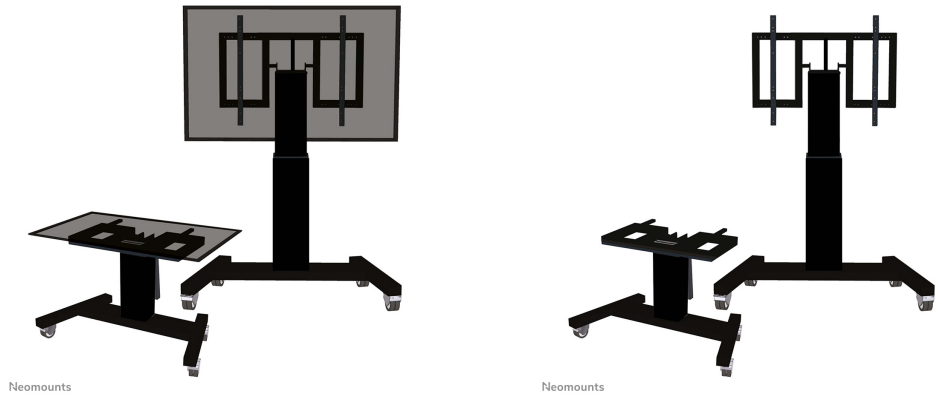

FUNKTIONALITÄT

Typ	Neigen
Höhenverstellung	50 cm (91-141 cm)
Neigung (Grad)	90°
Höhe	173 cm
Breite	104 cm
Tiefe	80 cm
Anpassungstyp	Motorisiert
Abschließbar	Nicht abschließbar

INFORMATIONEN

Farbe	Schwarz
Hauptmaterial	Stahl
Garantie	5 Jahre
EAN code	8717371445973

Neomounts PLASMA-M2500TBBLACK ist ein motorisierter kippbare mobiler Bodenständer für Flachbildschirme bis 100".

Schaffen Sie mit dem motorisierten Bodenstativ PLASMA-M2500TBBLACK von Neomounts eine optimale Betrachtungsposition sowohl für stehende als auch sitzende Zuhörer. Der Trolley ist eine perfekte Lösung für Klassenzimmer, Büros, Konferenzräume und öffentliche Bereiche.

Der Bodenständer verfügt über eine 90°-Neigefunktion, die es ermöglicht, den (Touch-)Bildschirm im Tischmodus zu verwenden. Der PLASMA-M2500TBBLACK ist für 42-100" Bildschirme mit einem VESA-Lochraster von 400x200 bis 800x600 mm geeignet und hat eine maximale Tragfähigkeit von 150 kg. Das Kabelmanagementsystem sorgt für eine geordnete Führung der Kabel an der Rückseite der Halterung.

Der mobile Bodenständer ist automatisch neigbar (90°) und mit einer Fernbedienung über 50 cm höhenverstellbar (89-139 cm). Der Trolley verfügt über vier stabile Lenkrollen, von denen die beiden vorderen mit einer Bremse ausgestattet sind. Dank dieser hochwertigen Räder lässt sich der Trolley leicht über Türschwellen und Schwellen bewegen.