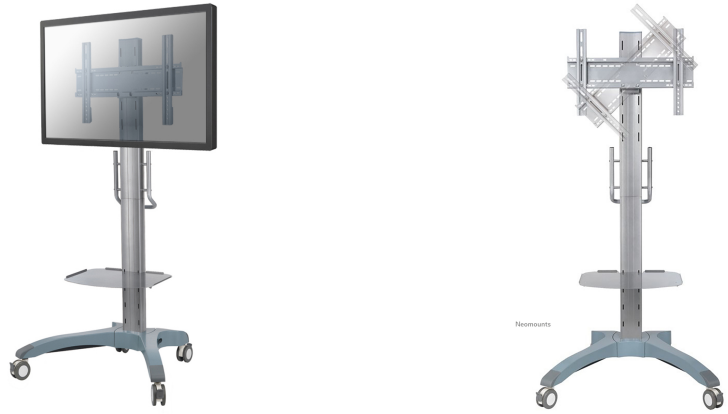

Neomounts PLASMA-M2000 ist ein mobiler Bodenständer für Flachbild-Fernseher bis 85" (216 cm).

Der Neomounts Bodenständer, das Modell PLASMA-M2000, ist ein mobiler Bodenständer für Flachbildschirme und Flachbild-Fernseher bis 85" (216 cm). Dieser mobile Ständer ist eine großartige Wahl für platzsparende Platzierung oder wenn Wand-, Deckenmontage oder Schreibtisch Platzierung keine Option sind. Dieser Wagen streckt Ihre Investition durch seine vielseitigen Projektionsmöglichkeiten indem Sie ein großes Display in mehrere Zimmer bringen können. Gibt Ihnen die optimale Positionierung für sowohl stehende als sitzende Zuschauer, in jeder Anwendung, in jedem Teil von Ihrem Standort. Neomountss Neigung (15°) und drehen (180°) Technologie ermöglicht es die Halterung auf jedem Betrachtungswinkel zu ändern, um im vollem Umfang der Möglichkeiten ihres Flachbildschirms zu profitieren. Die Halterung ist manuell höhenverstellbar von 140 bis auf 180 Zentimetern. Eine einzigartige Kabelführung verdeckt und führt Kabel von der Halterung zum Flachbildschirm. Verstecken Sie Ihre Kabel um den Stand schön und ordentlich zu halten. Neomountss' Bodenständer PLASMA-M2000 hält Ihren Fernseher, AV-Geräten und verbirgt sogar Ihre Kabel. Der Trolley ist mit vier massiven Lenkrollen ausgestattet, von denen die beiden vorderen Rollen mit einer Bremse ausgestattet sind. Die Rollen erlaubt ihnen das Stativ dorthin zu bewegen wo Sie es brauchen. Rollen Sie diesen Wagen leicht durch Türen und über Schwellen. Neomounts PLASMA-M2000 verfügt über ein Drehpunkt und eignet sich für Bildschirme bis 85" (216 cm). Die Tragfähigkeit dieses Produkt ist 100 kg für einen Bildschirm. Das Stativ eignet sich für Bildschirme mit VESA 200x200 bis 800x400mm Lochmuster. Verschiedene andere Lochmuster können, unter Verwendung von Neomountss VESA Adapterplatten, abgedeckt werden. Zügige Montage und Installation. Alle Befestigung Material ist in der Produktlieferung enthalten.