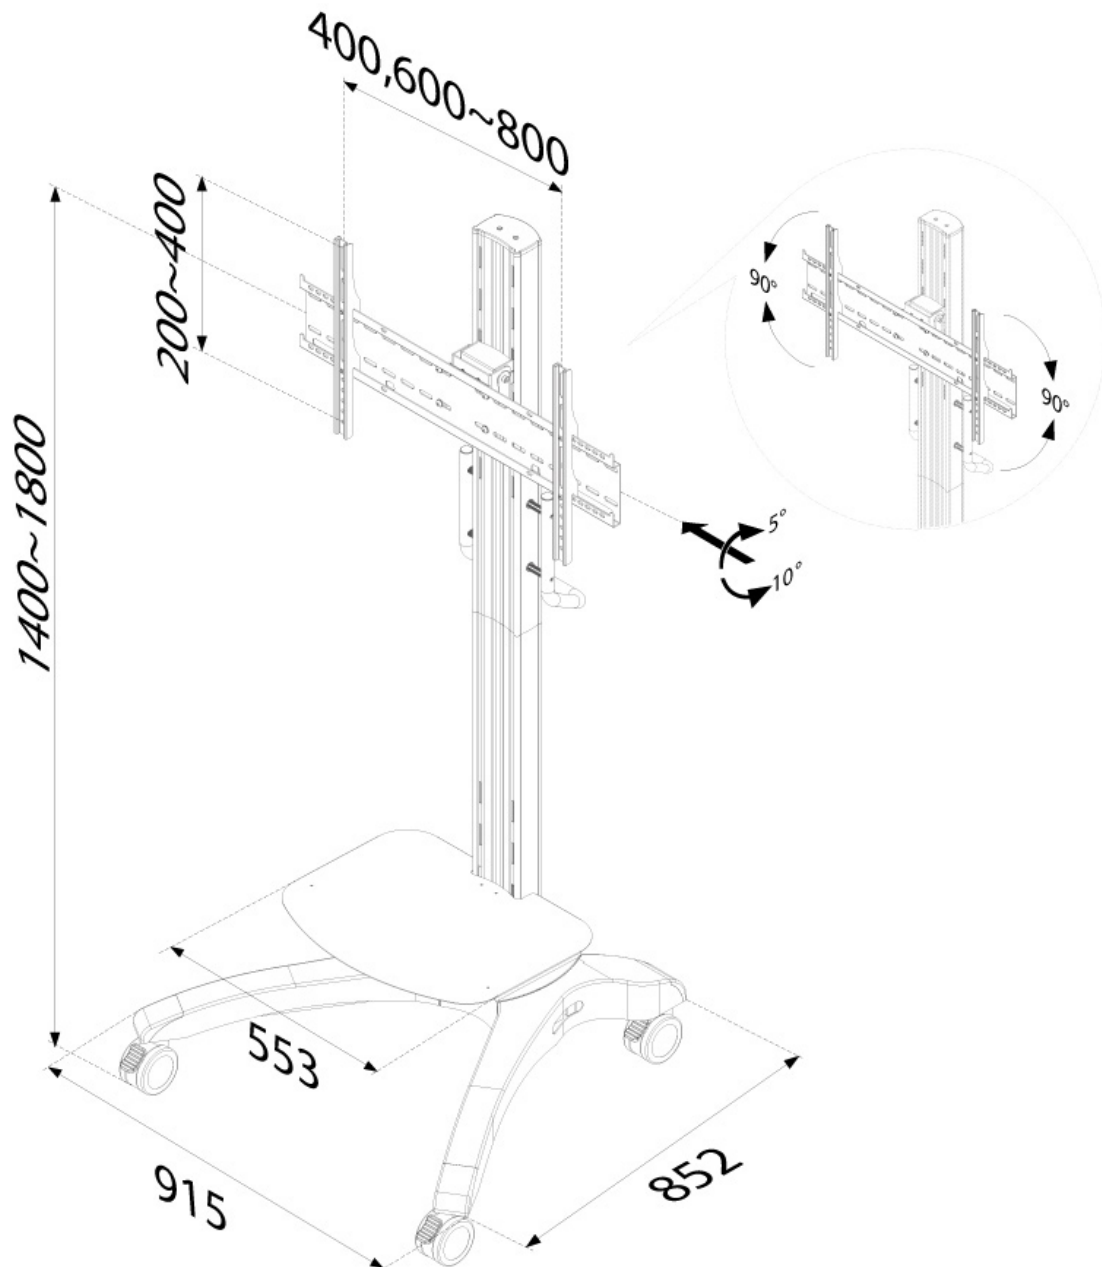

PLASMA-M2000

NEOMOUNTS MOBILER FLACHBILD STÄNDER

Neomounts

Measuring unit: mm