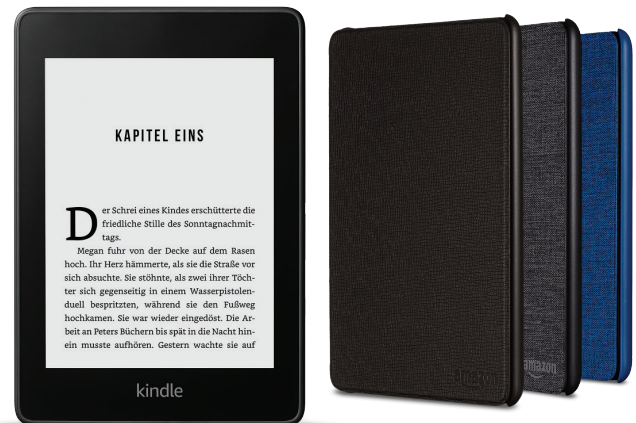

kindle paperwhite

Dünnere. Leichter. Jetzt Wasserfest.

Produktmerkmale:

- Der bislang dünnste und leichteste Kindle Paperwhite - 300-ppi-Display ohne Spiegeleffekte, lesen wie auf echtem Papier, sogar in hellem Sonnenlicht
- Jetzt wasserfest (IPX8), sodass Sie am Strand, am Pool oder in der Badewanne lesen und entspannen können.
- Verfügt über 8 GB und damit doppelt so viel Speicherplatz im Vergleich zum Vorgängermodell. Optional mit 32 GB erhältlich, sodass noch mehr Magazine, Comics und Hörbücher auf Ihren Kindle passen
- Jetzt auch mit Audible - verbinden Sie Kopfhörer oder Lautsprecher über Bluetooth
- Eine einzige Akkuladung hält wochenlang, nicht nur wenige Stunden
- Mit dem integrierten und verstellbaren Licht können Sie drinnen und draußen, bei Tag und bei Nacht lesen.
- Riesige Auswahl, niedrige Preise – über 5,5 Millionen Bücher, darunter aktuelle Bestseller, exklusive Kindle eBooks und mehr.