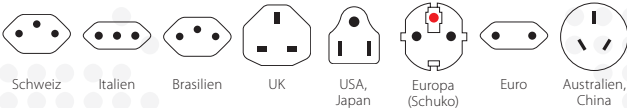

Combo World to Italy

2in1 Lösung: Italy und Europa – vereint in einem Adapter

Mit diesem Reiseadapter ist Ihr Anschluss nicht nur in Italien, sondern auch in allen Ländern mit Schuko-Standard einfach wie nie. Reisende aus aller Welt finden mit dem Combo World to Italy zuverlässig und einfach Anschluss in allen Ländern mit italienischem und Schuko-Standard. Ideal ist dieser Reisestecker auch für Hotels oder Seminarveranstalter, die ihren internationalen Gästen eine Anschlussmöglichkeit für mitgebrachte Geräte bieten möchten.

Geeignet für

Kompatibilität (Eingang)

Kompatibilität (Ausgang)

Verpackung (Retail)

Produktkategorie

- Länderreiseadapter: Combo

Technische Spezifikationen

- Designed in Switzerland
- Geeignet für geerdete und ungeerdete Geräte (2- & 3-Pol)
- Steckdoseneingang für: Schweiz, Italien, Brasilien, UK, USA/Japan, Europa (Schuko & 2-pole Euro), Australien/China
- Ausgangsstecker: Italien, Europa (Schuko)
- Eingangsspannung: 100 V – 250 V
- Max. Last: 10 A
- Leistung: z.B. bei 100 V – 1000 W / 250 V – 2500 W
- Kein Spannungswandler

Gewicht

- Adapter: 89 g
- Adapter + Verpackung: 104 g

Dimensionen

- Adapter: B 58 mm H 60 mm T 74 mm
- Adapter + packaging: W 65 mm H 81 mm D 58 mm

Verpackungseinheiten

- VPE: 50 Stk.
- Dimensionen VPE: B 310 mm H 350 mm T 185 mm
- Palette: 2900 Stk.