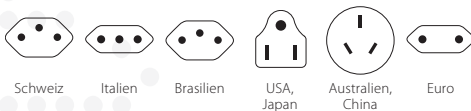

Geeignet für

Kompatibilität (Eingang)

Kompatibilität (Ausgang)

Verpackung (Retail)