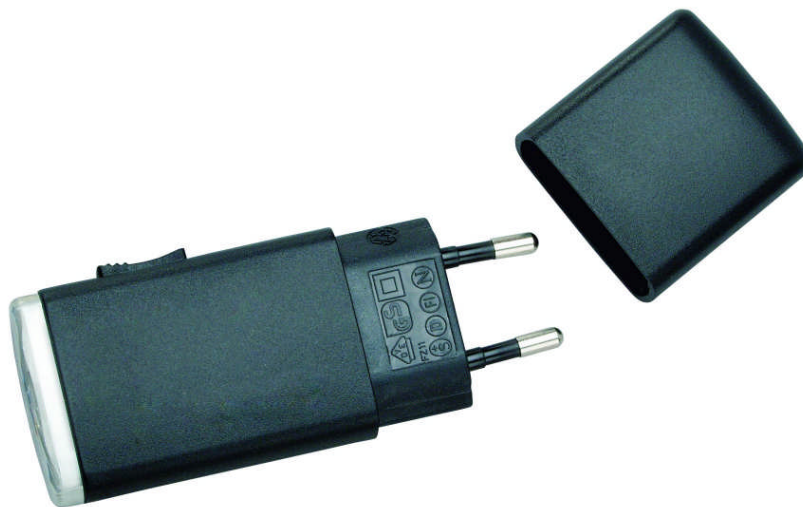

AccuLux Witte + Sutor GmbH
Steinberger Straße 6
D-71540 Murrhardt
Tel.: 07192 92 92 0
Fax: 07192 92 92 50
Email: info@acculux.de
Internet: www.acculux.de

Joker LED

Zeitlos elegante, wieder aufladbare LED-Taschenleuchte

- Top in Licht, Qualität und Design
- mit Linse zur Lichtbündelung
- Leichtgewicht: nur 36 g „schwer“
- kleinste, in der Steckdose aufladbare LED-Leuchte im Markt
- Maße in mm: 100 x 40 x 15
- sehr robust und stoßfest
- umweltfreundlich, immer wieder in der Steckdose aufladbar
- Leuchtdauer: 1h
- Ladezeit: 14h
- lichtstarke LED mit sehr hoher Lebensdauer: ca. 50.000 h
- kein Glühlampenwechsel mehr
- ideal für die Hand- und Jackentasche, für das Reisegepäck, für das Auto, im Haushalt ...
- EU-Schutzrechte vorhanden
- Made in Germany

lieferbar in schwarz und weiß