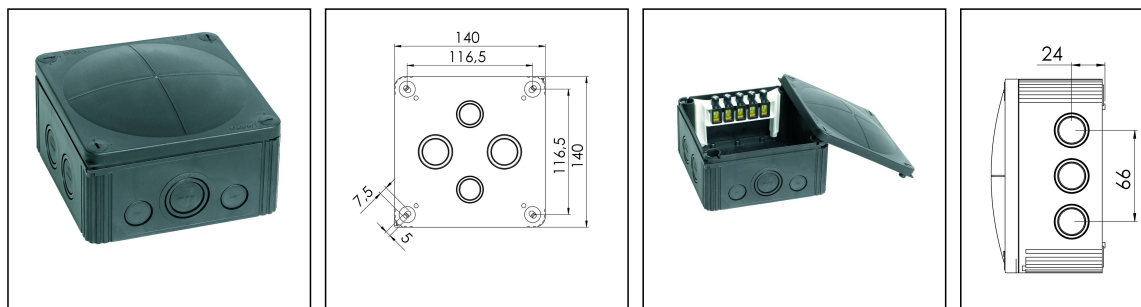

COMBI® 1010/5 BK

Abzweigkasten 140x140x82mm, Kunststoff, RAL 9005, mit Klemmeinsatz

Produktabbildungen sind beispielhaft und können vom ausgewählten Produkt abweichen. Weitere Varianten und individuelle Anpassungen bieten wir Ihnen gern auf Anfrage an.

Material	Polypropylen
Material Dichtung	TPE
Einsatztemp. min	-30 °C
Einsatztemp. max	100 °C
Installationstemperatur	-5 °C - 60 °C
Schutzart	IP66 / IP67
Glühdrahtprüfung	750 °C
Spannung	690 V
Bemessungsstrom / A (Klemme)	57 A
Bemessungsquerschnitt	10 mm ²
Klemmen/Pole	5 x 10,0 mm ²
Befestigung	4 innenliegende Öffnungen
Ø Kabel min	6 mm
Ø Kabel max	21 mm
Außenmaße LxBxH	140 x 140 x 82mm
Für Kabelverschraubung	
Produktfarbe	RAL 9005
WISKA-Bestellnr.	10062215
Typ	COMBI® 1010/5 BK
Verpackungseinheit	2
ETIM-Klasse	EC002600