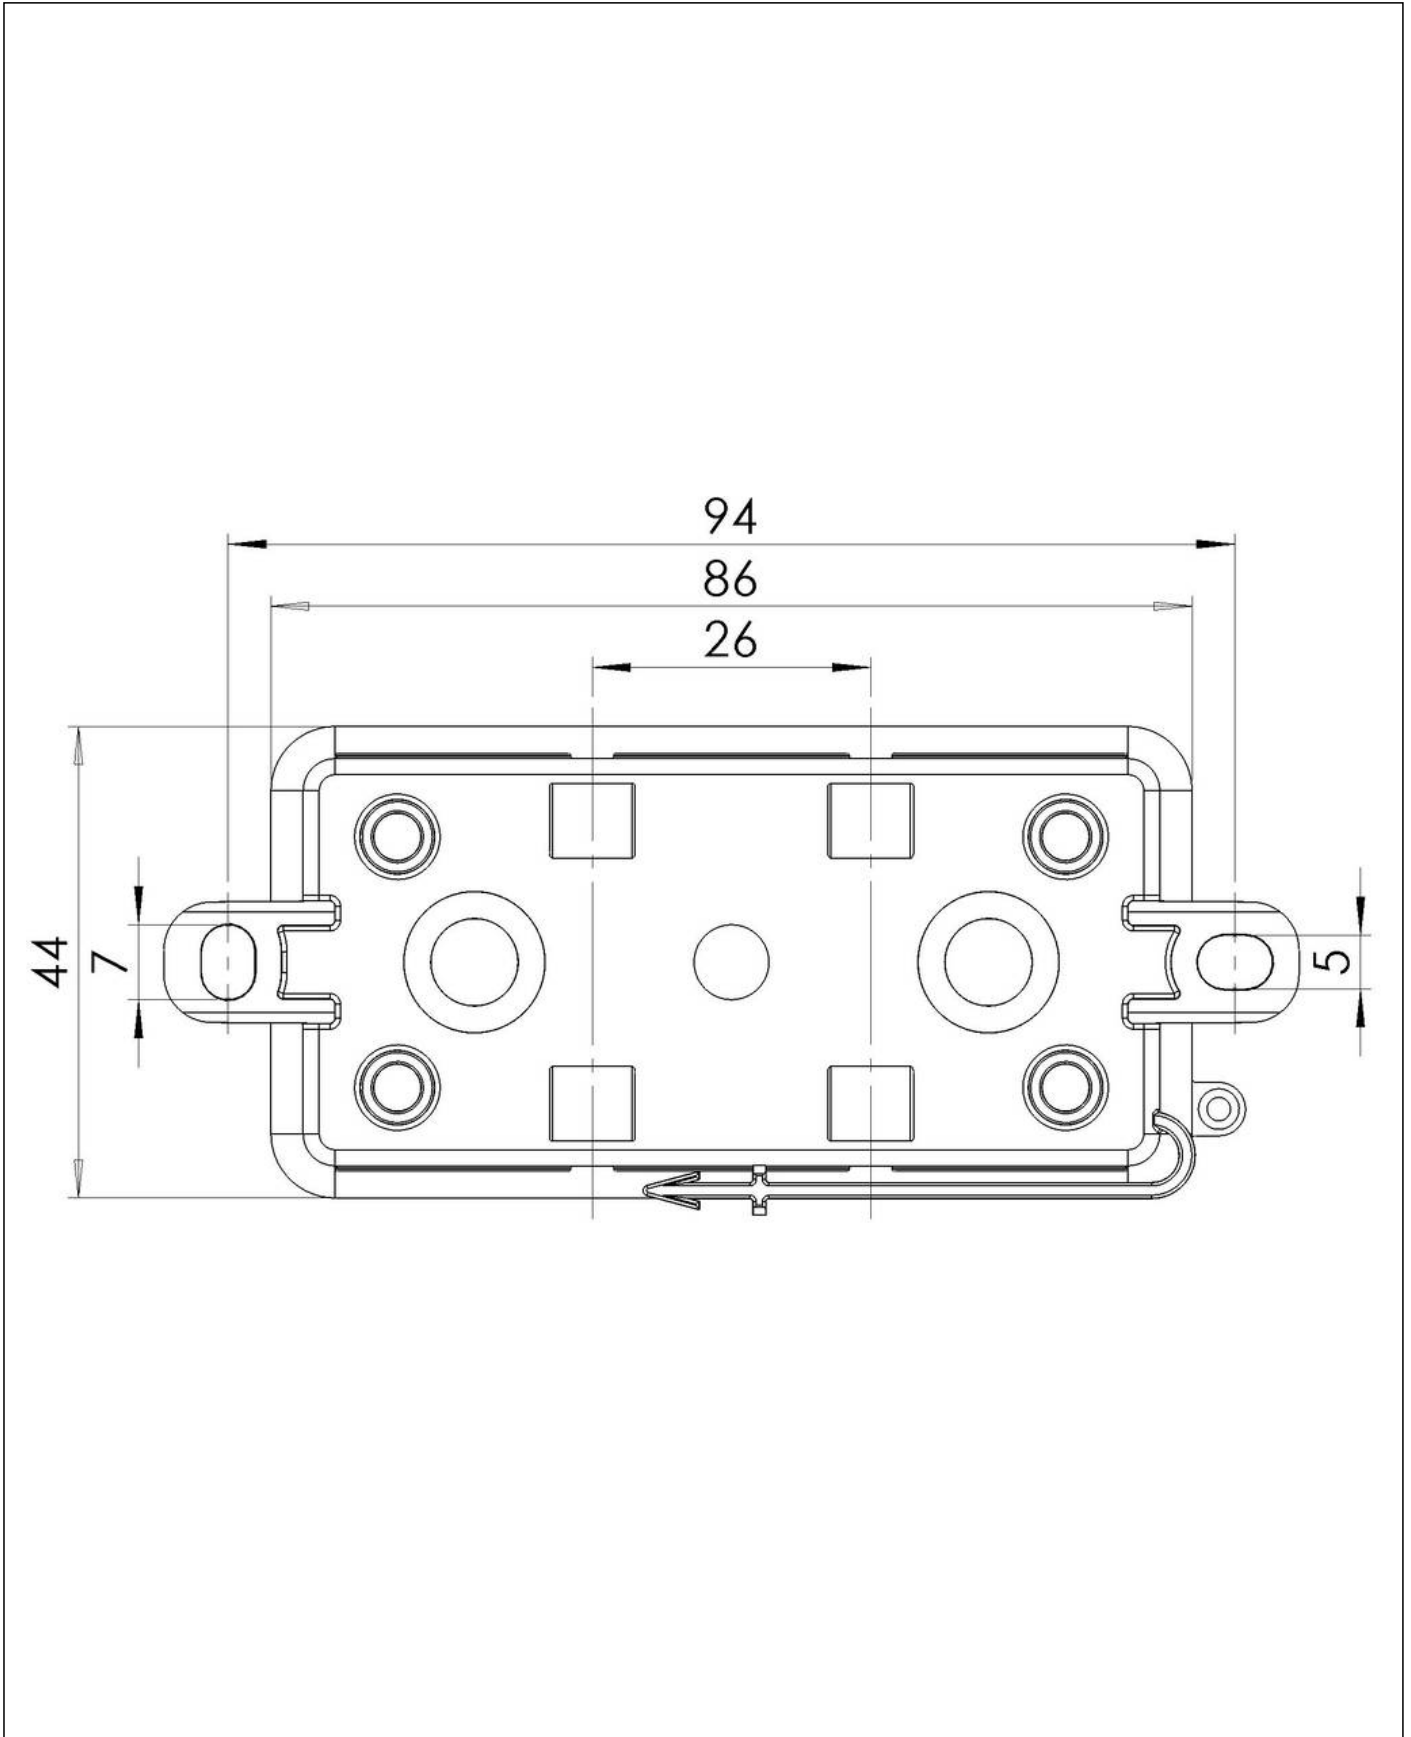

Ihr Kontakt:

WISKA Hoppmann GmbH

Kisdorfer Weg 28 · 24568 Kaltenkirchen · Germany

☎ +49-4191-508-0 · 📠 +49-4191-508-209

contact@wiska.de · www.wiska.com