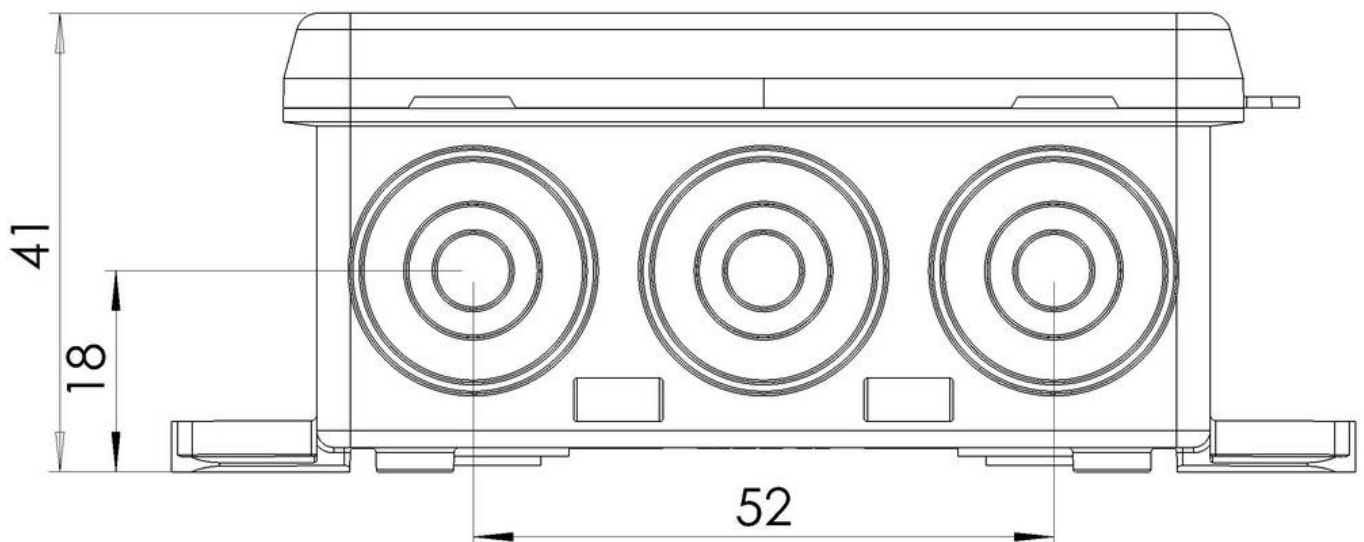

Ihr Kontakt:

WISKA Hoppmann GmbH

Kisdorfer Weg 28 · 24568 Kaltenkirchen · Germany

☎ +49-4191-508-0 · 📠 +49-4191-508-209

✉ contact@wiska.de · www.wiska.com