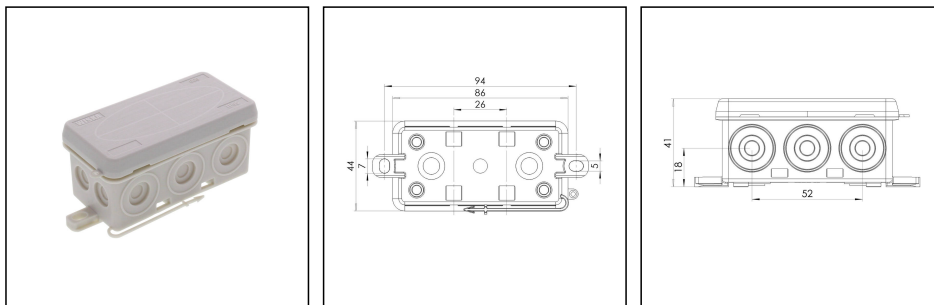

## KA 006/5 LG

Abzweigkasten 86x44x41mm, Kunststoff, RAL 7035, mit Klemmeinsatz

Produktabbildungen sind beispielhaft und können vom ausgewählten Produkt abweichen. Weitere Varianten und individuelle Anpassungen bieten wir Ihnen gern auf Anfrage an.

<b>Material</b>	Polyethylen / Polypropylen
<b>Schutzart</b>	IP55
<b>Einsatztemp. min</b>	-30 °C
<b>Einsatztemp. max</b>	60 °C
<b>Installationstemperatur</b>	-5 °C - 60 °C
<b>Glühdrahtprüfung</b>	750 °C
<b>Spannung</b>	400 V
<b>Bemessungsquerschnitt</b>	1,5 mm <sup>2</sup>
<b>Klemmen/Pole</b>	5 x 1,5 mm <sup>2</sup>
<b>Befestigung</b>	2 außenlieg. BefestigungsfüÙe
<b>Ø Kabel min</b>	7 mm
<b>Ø Kabel max</b>	12 mm
<b>AußenmaÙe LxBxH</b>	86 x 44 x 41 mm
<b>Für Kabelverschraubung</b>	
<b>Produktfarbe</b>	RAL 7035
<b>Bestellnr. RAL 7035</b>	10109577
<b>Typ</b>	KA 006/5 LG
<b>Verpackungseinheit</b>	10
<b>ETIM-Klasse</b>	EC002600

Zusatzinformation:

Befestigung: mit Kabelbindern, 2 außenliegende Befestigungslaschen

Ausstattung:

- 10 selbstdichtende, abschneidbare Kabeleinführungen seitlich, 2 im Boden
- unverlierbarer Deckel

Ihr Kontakt: