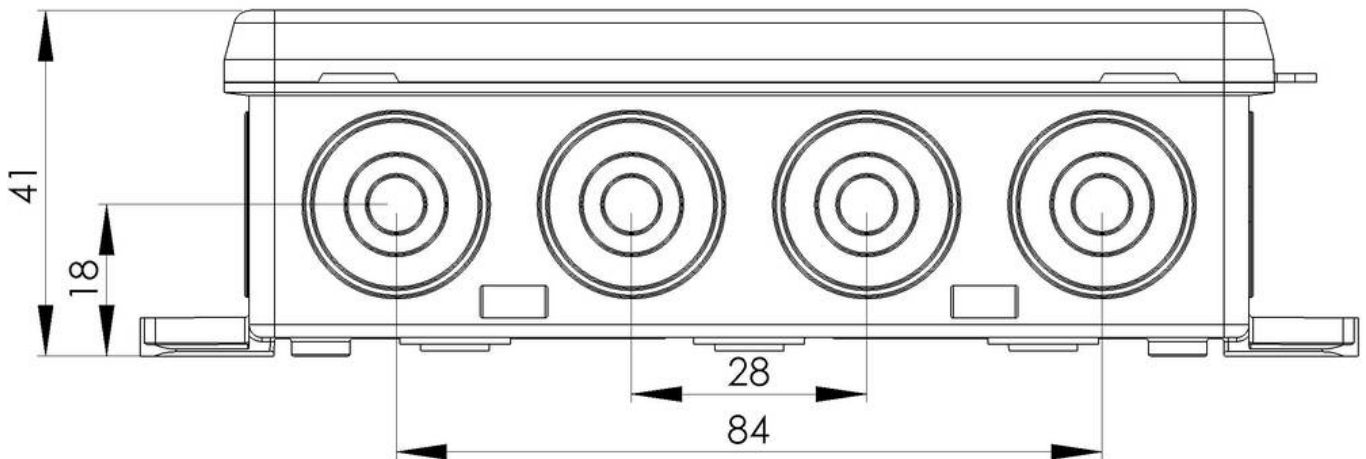

Ihr Kontakt:

WISKA Hoppmann GmbH

Kisdorfer Weg 28 · 24568 Kaltenkirchen · Germany

☎ +49-4191-508-0 · 📠 +49-4191-508-209

contact@wiska.de · www.wiska.com