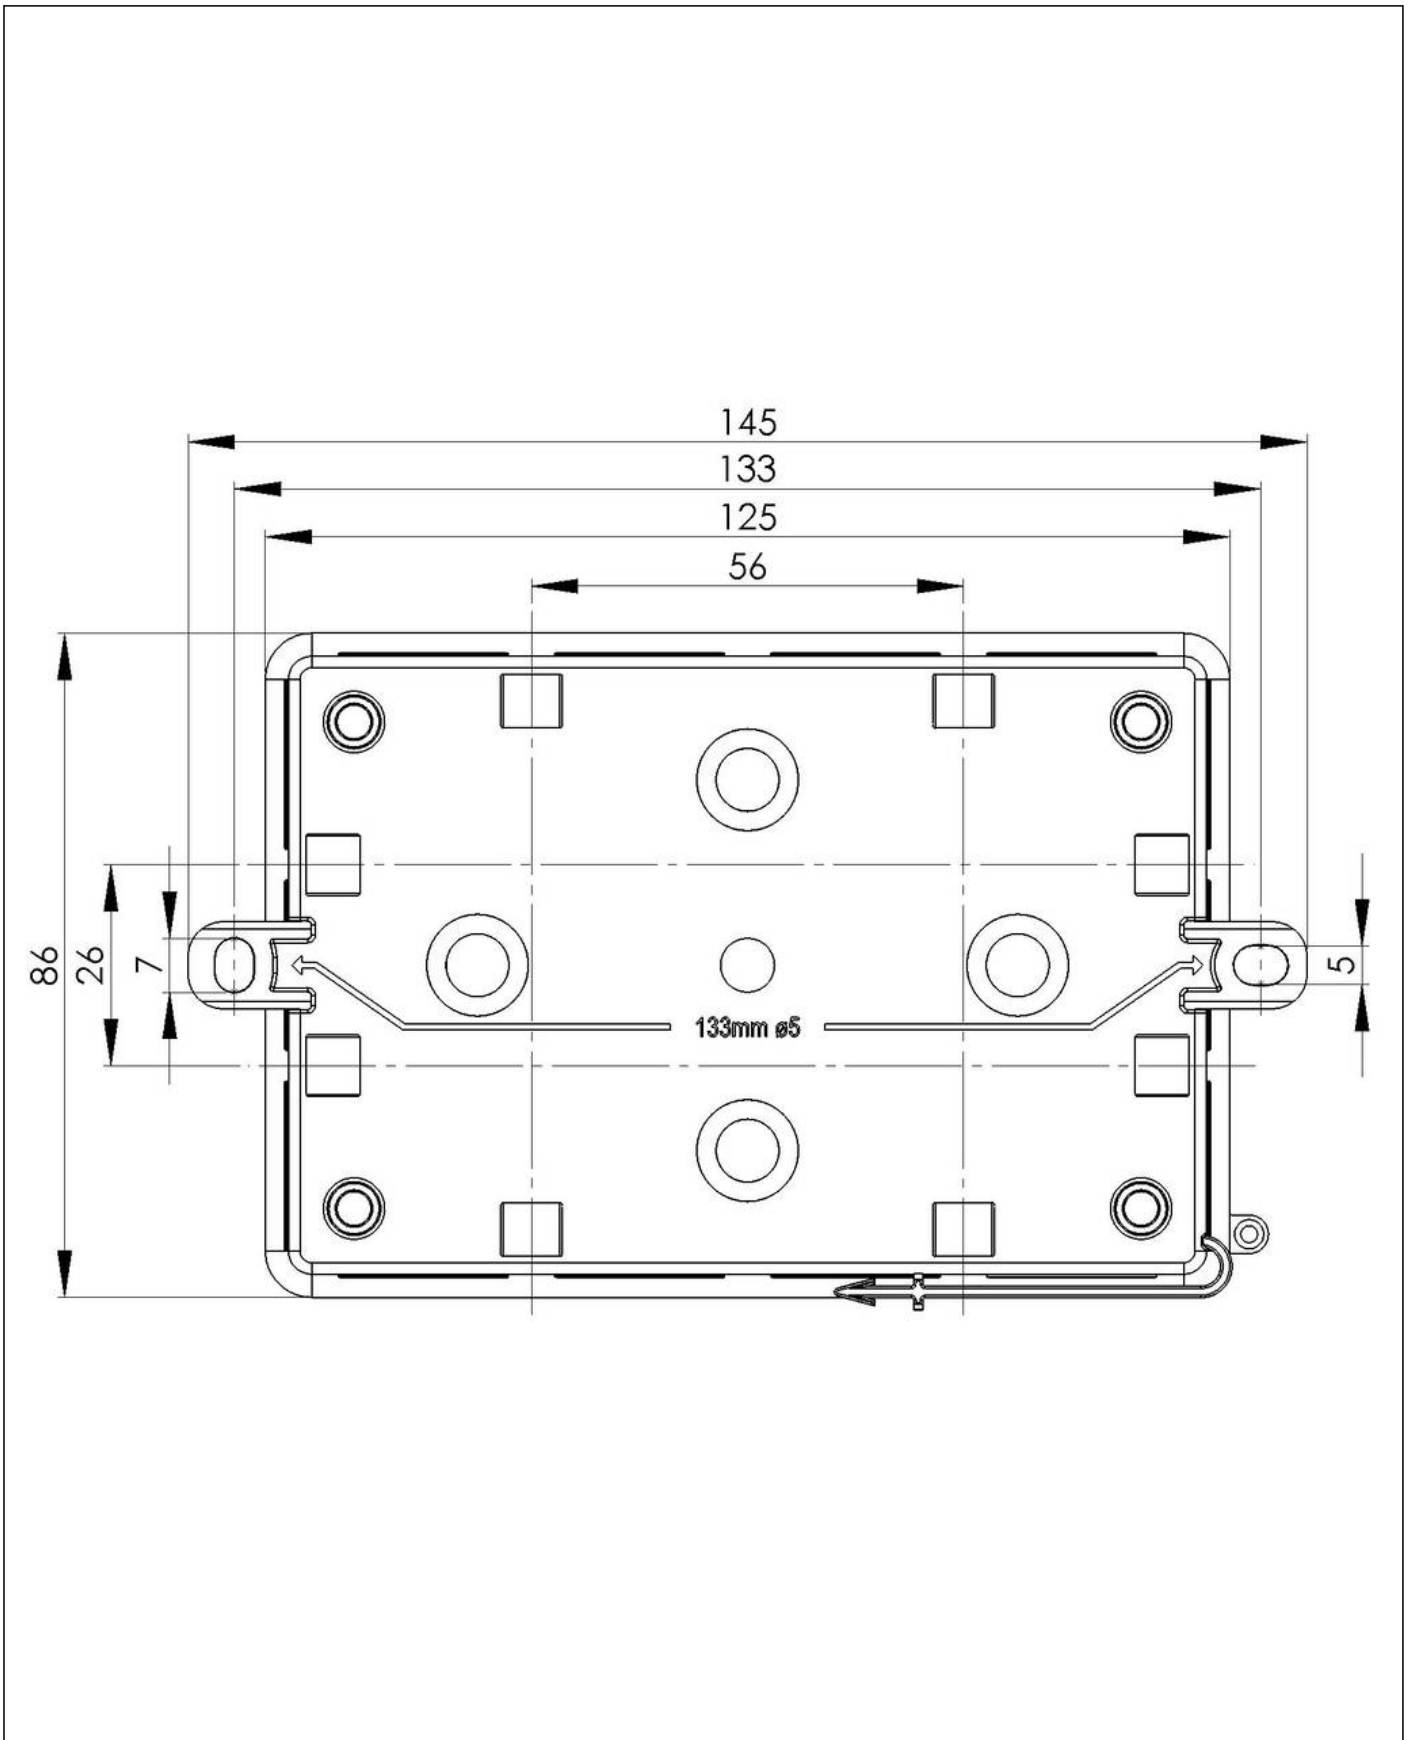

Ihr Kontakt:

WISKA Hoppmann GmbH

Kisdorfer Weg 28 · 24568 Kaltenkirchen · Germany

☎ +49-4191-508-0 · 📠 +49-4191-508-209

contact@wiska.de · www.wiska.com