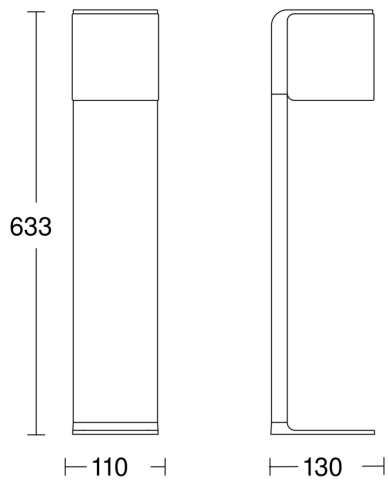

## Technische Daten

Abmessungen (L x B x H)	130 x 110 x 633 mm
Netzanschluss	220 – 240 V / 50 – 60 Hz
Sensortechnologie	iHF (Intelligente Hochfrequenz-Technik)
Leistung	9,1 W
Eigenverbrauch	1 W
Vernetzung	Ja
Vernetzung via	Bluetooth
gemessener Lichtstrom (360°)	650 lm
Stroboskop-Effekt (SVM)	0,6 SVM
Gesamtprodukt Effizienz	71 lm/W
Farbtemperatur	3000 K
Farbwiedergabeindex	80-89
Mit Leuchtmittel	Ja, STEINEL LED-System
Leuchtmittel	LED nicht austauschbar
Lebensdauer LED (Max. °C)	50000 Std
Lebensdauer LED L70B50 (25°)	> 60000 Std
Socket	Ohne
LED Kühlsystem	Passive Thermo Control
Mit Bewegungsmelder	Ja
Erfassungswinkel	160 °

# GL 80 SC

anthrazit

EAN 4007841 055479

Art.-Nr. 055479

## Maßzeichnung