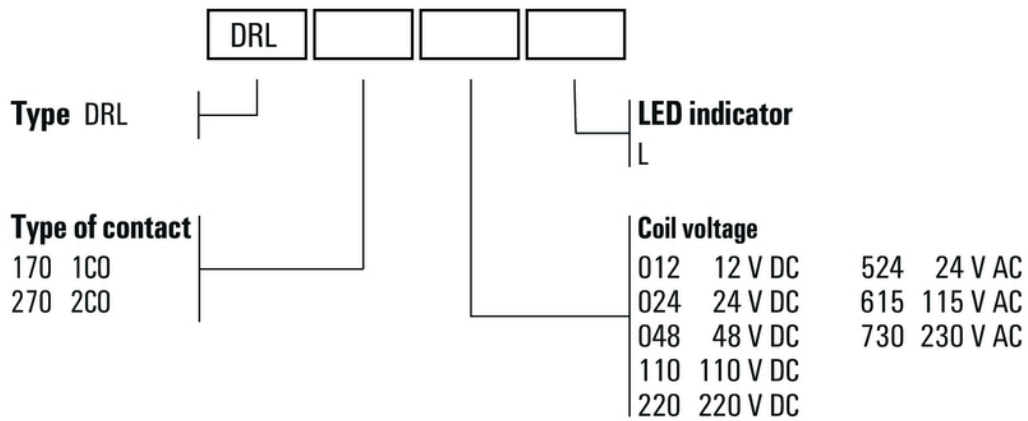

Datenblatt

D-SERIES DRL
DRL270048L

Weidmüller Interface GmbH & Co. KG
Klingenbergstraße 16
D-32758 Detmold
Germany
Fon: +49 5231 14-0
Fax: +49 5231 14-292083
www.weidmueller.com

Zeichnungen

Sonstiges

Typenschlüssel