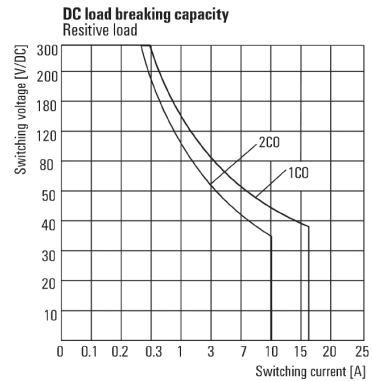

Diagramm

Lastgrenzkurve DC
Ohmsche Last