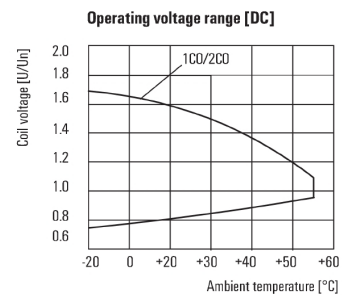

Umweltanforderungen

REACH SVHC Lead 7439-92-1

Bemessungsdaten UL

Zertifikat-Nr. (cURus) E312083

Eingang

Nennsteuerspannung	48 V DC	Nennstrom DC	18.5 mA
Nennleistung	0,9 W	Ansprech-/Abfallspannung typ.	36 V / 4.8 V DC
Spulenwiderstand	2600 Ω ± 10 %	Statusanzeige	LED grün

Diagramm

Lastgrenzkurve DC
Ohmsche Last

Diagramm

Elektrische Lebensdauer

Diagramm

Betriebsspannungsbereich DC

Maßbild

Datenblatt