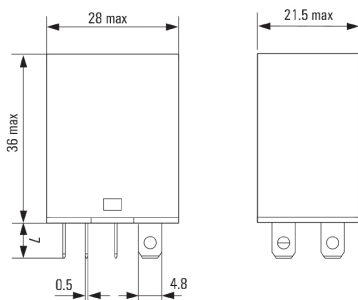

Breite	21,5 mm	Breite (inch)	0,846 inch
Höhe	28 mm	Höhe (inch)	1,102 inch
Tiefe	36 mm	Tiefe (inch)	1,417 inch
Nettogewicht	33,75 g		

Temperaturen

Betriebstemperatur, max.	55 °C	Betriebstemperatur, min.	-25 °C
Feuchtigkeit	35 % bis 85 % rel. Luftfeuchtigkeit	Lagertemperatur, max.	55 °C
Lagertemperatur, min.	-25 °C	Betriebstemperatur	-25 °C...55 °C
Lagertemperatur	-25 °C...55 °C		

Diagramm

Lastgrenzkurve DC
Ohmsche Last

Diagramm

Elektrische Lebensdauer

Diagramm

Betriebsspannungsbereich DC

Maßbild

Datenblatt