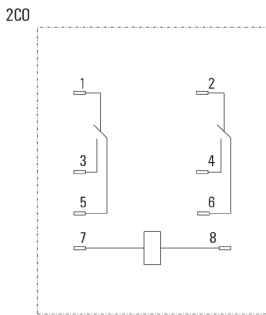

**D-SERIES DRL
DRL270048L**

Weidmüller Interface GmbH & Co. KG
Klingenbergstraße 16
D-32758 Detmold
Germany
Fon: +49 5231 14-0
Fax: +49 5231 14-292083
www.weidmueller.com

Zeichnungen

Schaltbild

Ansicht auf Pins von unten