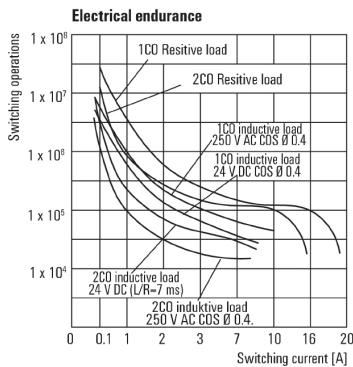

- 1, 2, 3 oder 4 Wechsler
- Kompakte Bauform
- Breites Sortiment an Spulenspannungen
- Mit integrierter Statusanzeige (AC rot, DC grün)

Allgemeine Bestelldaten

Typ	DRL270048L
Best.-Nr.	1133530000
Ausführung	D-SERIES DRL, Relais, Anzahl Kontakte: 2 Wechsler AgCdO, Nennsteuerspannung: 48 V DC, Dauerstrom: 10 A, Flachstecker-Anschlüsse (4,8 mm x 0,5 mm)
GTIN (EAN)	4032248952977
VPE	20 Stück

Umweltanforderungen

REACH SVHC Lead 7439-92-1

Bemessungsdaten UL

Zertifikat-Nr. (cURus) E312083

Eingang

Nennsteuerspannung	48 V DC	Nennstrom DC	18.5 mA
Nennleistung	0,9 W	Ansprech-/Abfallspannung typ.	36 V / 4.8 V DC
Spulenwiderstand	2600 Ω ± 10 %	Statusanzeige	LED grün

Kontaktdaten

Kontaktausführung	2 Wechsler (AgCdO)	Kontaktwiderstand	≤ 50 mΩ
Mechanische Lebensdauer	10 x 10 ⁶ Schaltungen		

Allgemeine Daten

Prüftaste	Nein	Mechanische Schaltstellungsanzeige	Ja
Farbe	transparent		

Diagramm

Lastgrenzkurve DC
Ohmsche Last

Diagramm

Elektrische Lebensdauer

Diagramm

Betriebsspannungsbereich DC

Maßbild

Datenblatt