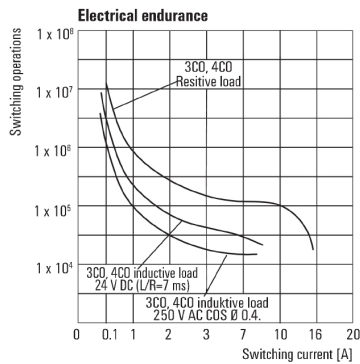

Diagramm

Elektrische Lebensdauer