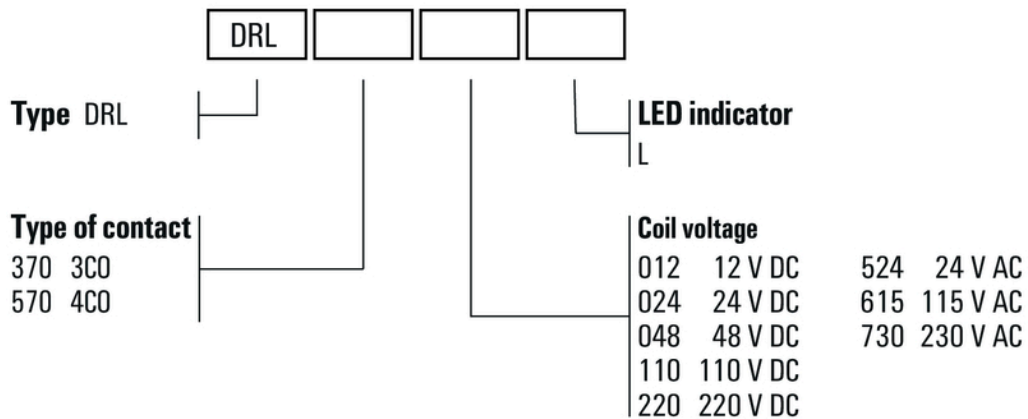

Datenblatt

**D-SERIES DRL
DRL370048L**

Weidmüller Interface GmbH & Co. KG
Klingenbergstraße 16
D-32758 Detmold
Germany
Fon: +49 5231 14-0
Fax: +49 5231 14-292083
www.weidmueller.com

Zeichnungen

Sonstiges

Typenschlüssel