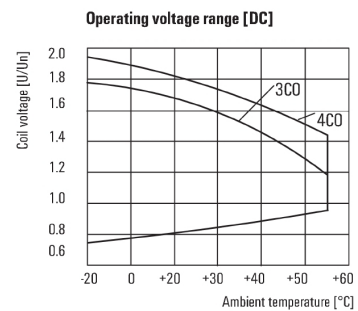

Umweltanforderungen

REACH SVHC Lead 7439-92-1

Bemessungsdaten UL

Zertifikat-Nr. (cURus) E312083

Eingang

Nennsteuerspannung	48 V DC	Nennstrom DC	30 mA
Nennleistung	1,4 W	Ansprech-/Abfallspannung typ.	36 V / 4.8 V DC
Spulenwiderstand	1600 Ω ± 10 %	Statusanzeige	LED grün

Diagramm

Lastgrenzkurve DC
Ohmsche Last

Diagramm

Elektrische Lebensdauer

Diagramm

Betriebsspannungsbereich DC

Maßbild

Datenblatt