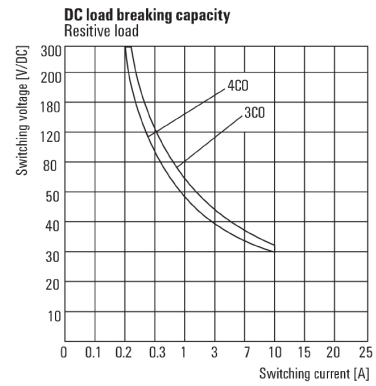

Diagramm

Lastgrenzkurve DC
Ohmsche Last