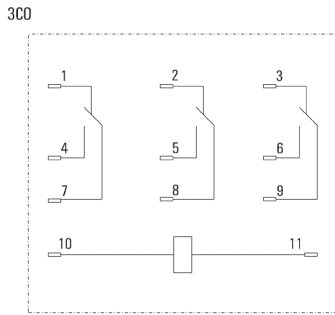

D-SERIES DRL DRL370048L

Weidmüller Interface GmbH & Co. KG
Klingenbergstraße 16
D-32758 Detmold
Germany
Fon: +49 5231 14-0
Fax: +49 5231 14-292083
www.weidmueller.com

Zeichnungen

Schaltbild

Ansicht auf Pins von unten