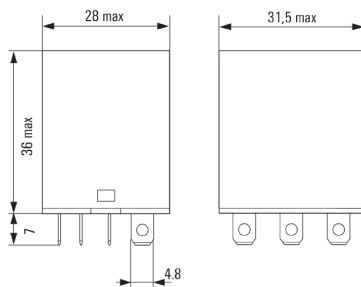

Breite	31,5 mm	Breite (inch)	1,24 inch
Höhe	28 mm	Höhe (inch)	1,102 inch
Tiefe	36 mm	Tiefe (inch)	1,417 inch
Nettogewicht	5 g		

Temperaturen

Betriebstemperatur, max.	55 °C	Betriebstemperatur, min.	-25 °C
Feuchtigkeit	35 % bis 85 % rel. Luftfeuchtigkeit	Lagertemperatur, max.	55 °C
Lagertemperatur, min.	-25 °C	Betriebstemperatur	-25 °C...55 °C
Lagertemperatur	-25 °C...55 °C		

Diagramm

Lastgrenzkurve DC
Ohmsche Last

Diagramm

Elektrische Lebensdauer

Diagramm

Betriebsspannungsbereich DC

Maßbild

Datenblatt