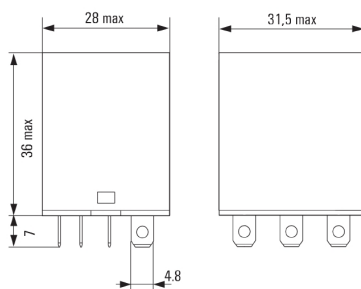

Breite	31,5 mm	Breite (inch)	1,24 inch
Höhe	28 mm	Höhe (inch)	1,102 inch
Tiefe	36 mm	Tiefe (inch)	1,417 inch
Nettogewicht	56,2 g		

Temperaturen

Betriebstemperatur, max.	55 °C	Betriebstemperatur, min.	-25 °C
Feuchtigkeit	35 % bis 85 % rel. Luftfeuchtigkeit	Lagertemperatur, max.	55 °C
Lagertemperatur, min.	-25 °C	Betriebstemperatur	-25 °C...55 °C
Lagertemperatur	-25 °C...55 °C		

Lastgrenzkurve DC

Resistive load

Diagramm

Diagramm

Elektrische Lebensdauer

Betriebsspannungsbereich AC

Maßbild

Datenblatt