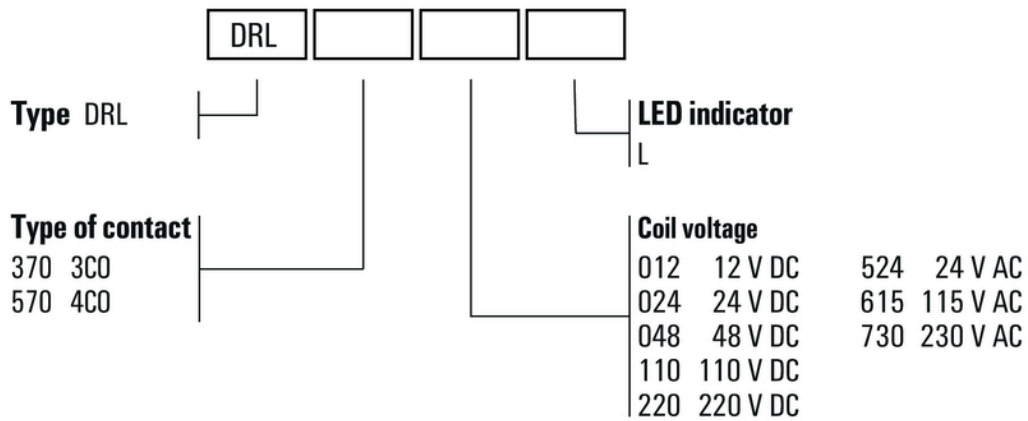

Datenblatt

**D-SERIES DRL
DRL370730L**

Weidmüller Interface GmbH & Co. KG
Klingenbergstraße 16
D-32758 Detmold
Germany
Fon: +49 5231 14-0
Fax: +49 5231 14-292083
www.weidmueller.com

Zeichnungen

Sonstiges

Typenschlüssel