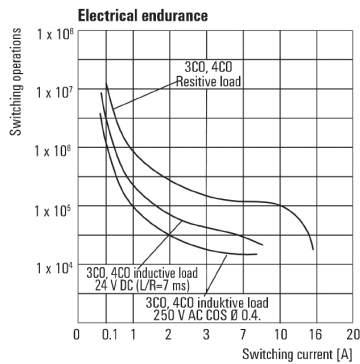

Diagramm

Diagramm

Elektrische Lebensdauer