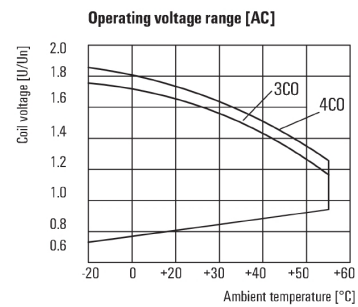

Umweltanforderungen

REACH SVHC Lead 7439-92-1

Bemessungsdaten UL

Zertifikat-Nr. (cURus) E312083

Eingang

Nennsteuerspannung	230 V AC	Nennstrom AC	10 mA
Nennleistung	2 VA	Ansprech-/Abfallspannung typ.	184 V / 69 V AC
Spulenwiderstand	8600 Ω ± 10 %	Statusanzeige	LED rot

Lastgrenzkurve DC

Resistive load

Diagramm

Diagramm

Elektrische Lebensdauer

Betriebsspannungsbereich AC

Maßbild

Datenblatt