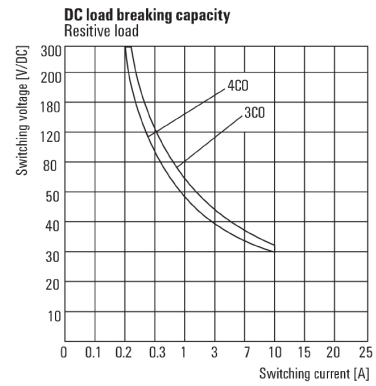

Lastgrenzkurve DC

Resistive load