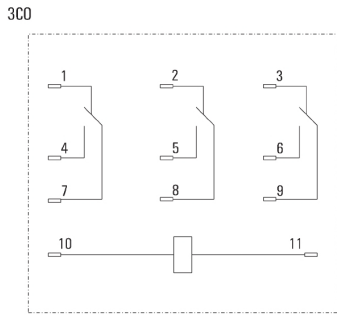

**D-SERIES DRL
DRL370730L**

Weidmüller Interface GmbH & Co. KG
Klingenbergstraße 16
D-32758 Detmold
Germany
Fon: +49 5231 14-0
Fax: +49 5231 14-292083
www.weidmueller.com

Zeichnungen

Schaltbild

Ansicht auf Pins von unten